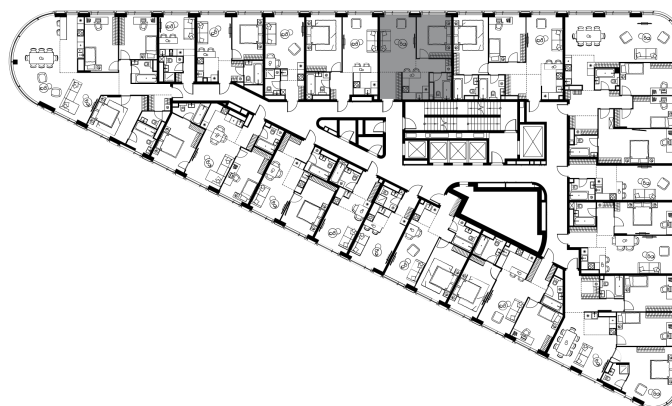

Квартиру можно купить онлайн!

Рассказываем, как купить онлайн на нашем сайте — просто отсканируйте QR-код

Смотреть на сайте

Отсканируйте QR-код и посмотрите эту квартиру на [Level.ru](https://level.ru)