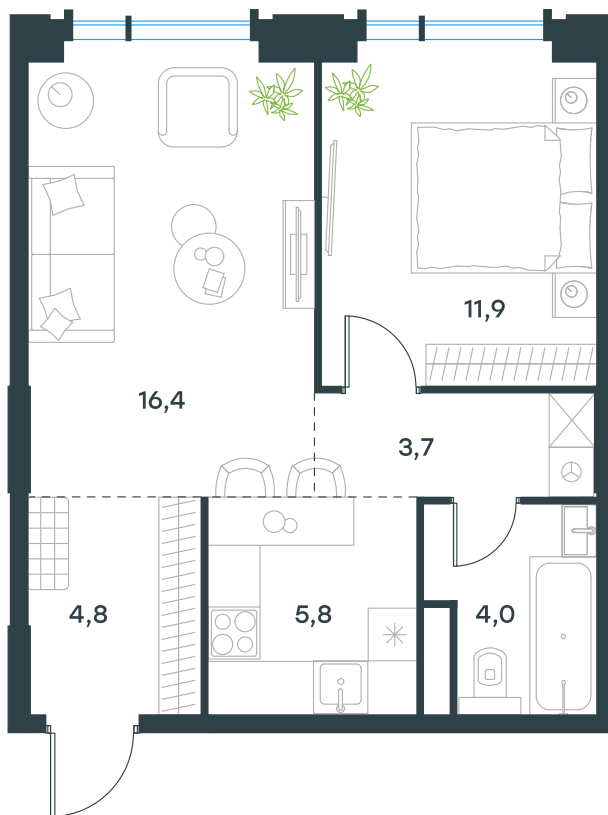

Фасады

Лобби

Планировка квартиры: K1-251

Характеристики

**2-комн.
квартира, 46,6 м²**

Выдача ключей: I квартал 2026

Проект	Level Академическая
Этаж	16 из 19 , секция 1
Тип отделки	Без отделки
Высота потолка	3,02 м
Цена за м²	561 248 руб.
Расположение	м.Академическая
Окна выходят	На город, окружающую застройку