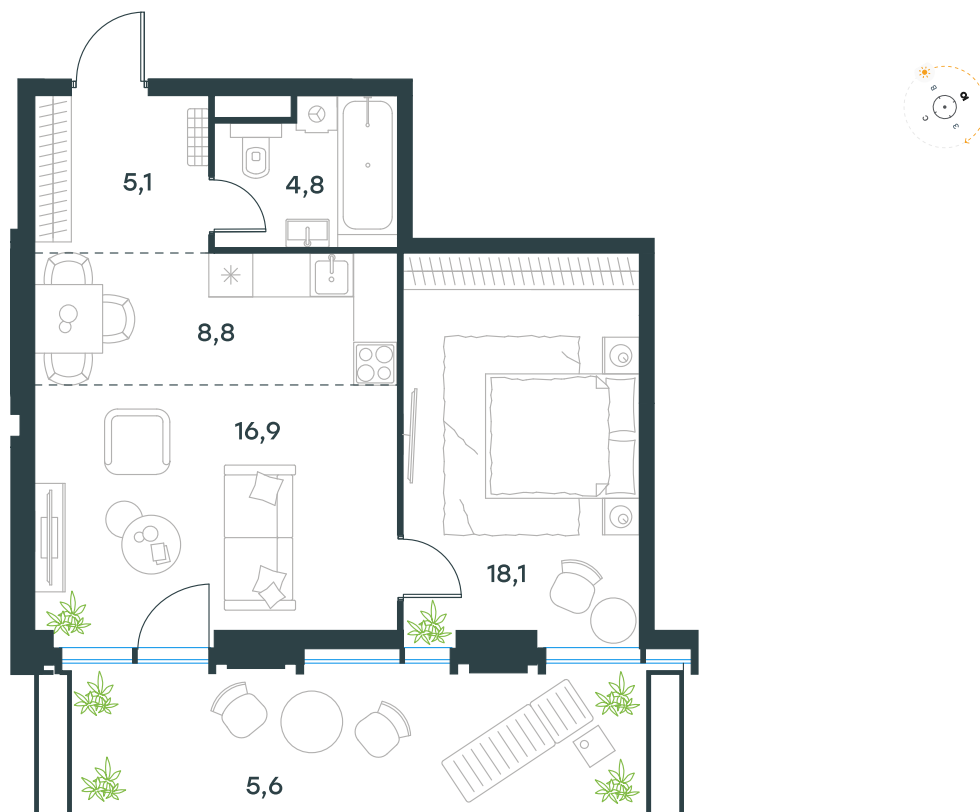

Преимущества

- 1 мин. пешком до метро «Академическая».
- 8 мин. на автомобиле до Садового кольца.
- Современная стильная архитектура.
- Камерность: всего 1 корпус и 295 квартир.
- Более 20 продуманных планировочных решений.
- Высокие потолки — 3,02 м в каждой квартире.
- Редкие форматы квартир: с окном в ванной комнате, с собственным патио и трёхстороннее с моллированным остеклением.
- Вид из окон — перспектива и прекрасный обзор МГУ и Москва-Сити.
- Подземный двухуровневый отапливаемый паркинг.
- Закрытая охраняемая территория.

Фасады

Лобби

Планировка квартиры: К1-3

Характеристики

**2-комн.
квартира, 59,3 м²**

Выдача ключей: I квартал 2026

Проект	Level Академическая
Этаж	2 из 19 , секция 1
Тип отделки	Без отделки
Высота потолка	3,02 м
Цена за м²	679 654 руб.
Расположение	м.Академическая
Окна выходят	На двор
Редкий формат	С патио