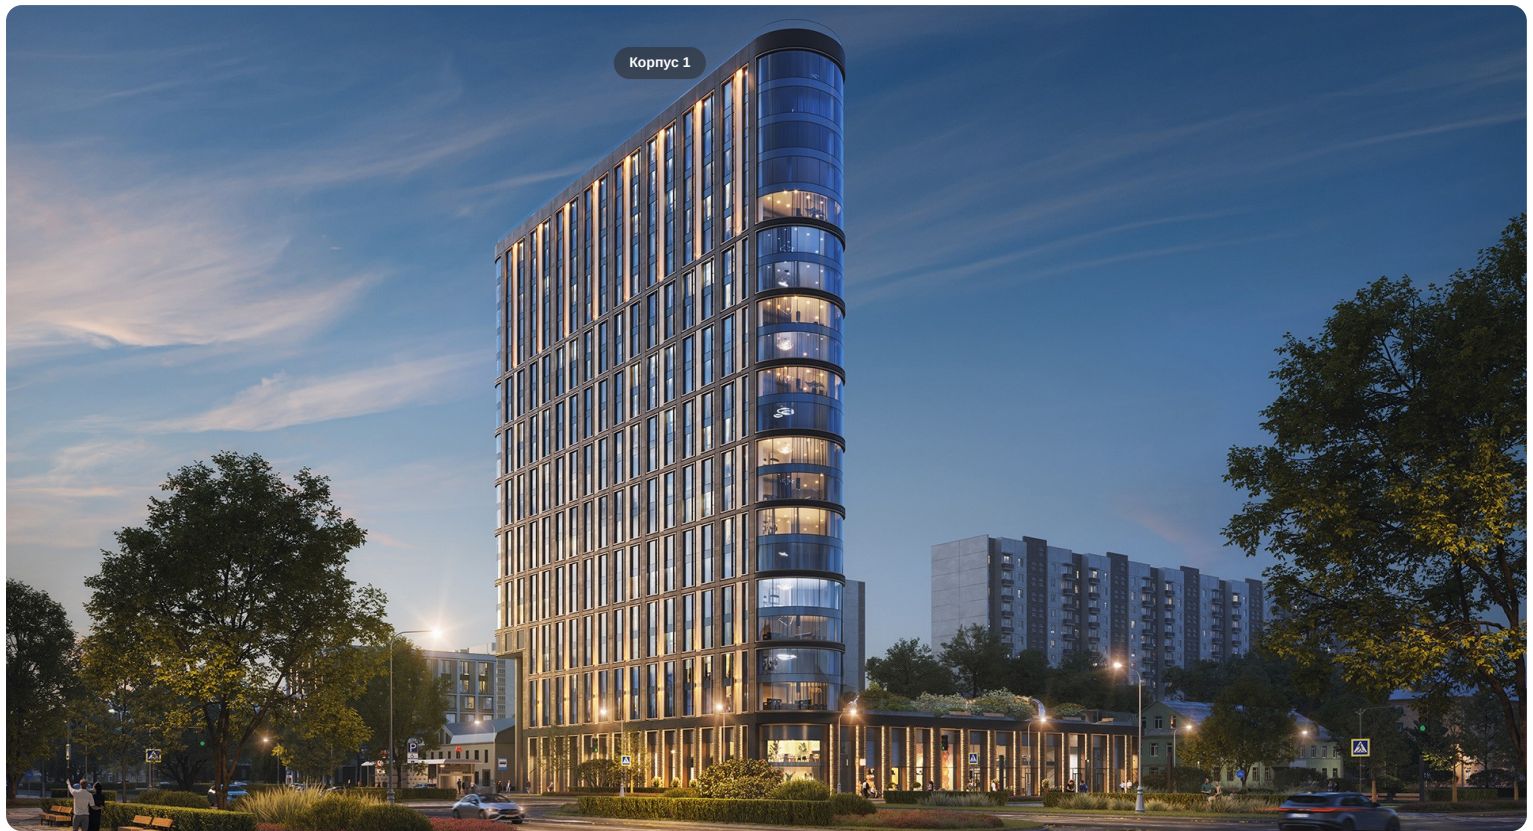

# Level Академическая

г. Москва, Профсоюзная ул., д.  
2/22

# Level Академическая

О проекте

Жилой комплекс бизнес-класса в одном из самых спокойных и благополучных районов Москвы.

Оригинальная архитектура, близость к паркам и центру города, сформированная образовательная среда и развитая инфраструктура района.

## Преимущества

- 1 мин. пешком до метро «Академическая».
- 8 мин. на автомобиле до Садового кольца.
- Современная стильная архитектура.
- Камерность: всего 1 корпус и 295 квартир.
- Более 20 продуманных планировочных решений.
- Высокие потолки — 3,02 м в каждой квартире.
- Редкие форматы квартир: с окном в ванной комнате, с собственным патио и трёхстороннее с моллированным остеклением.
- Вид из окон — перспектива и прекрасный обзор МГУ и Москва-Сити.
- Подземный двухуровневый отапливаемый паркинг.
- Закрытая охраняемая территория.