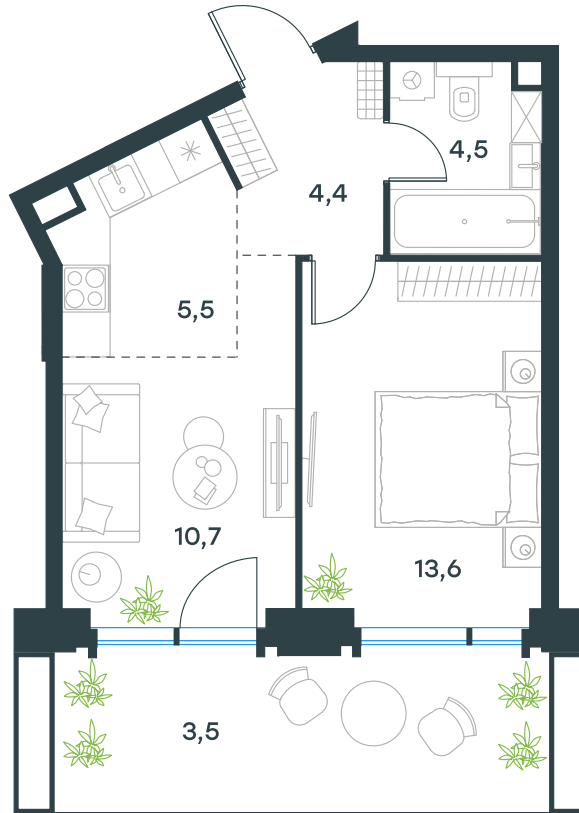

Фасады

Лобби

Планировка квартиры: К1-5

Характеристики

**2-комн.  
квартира, 42,2 м²**

Выдача ключей: I квартал 2026

Проект	Level Академическая
Этаж	2 из 19 , секция 1
Тип отделки	Без отделки
Высота потолка	3,02 м
Цена за м²	738 366 руб.
Расположение	м.Академическая
Окна выходят	На двор
Редкий формат	С патио