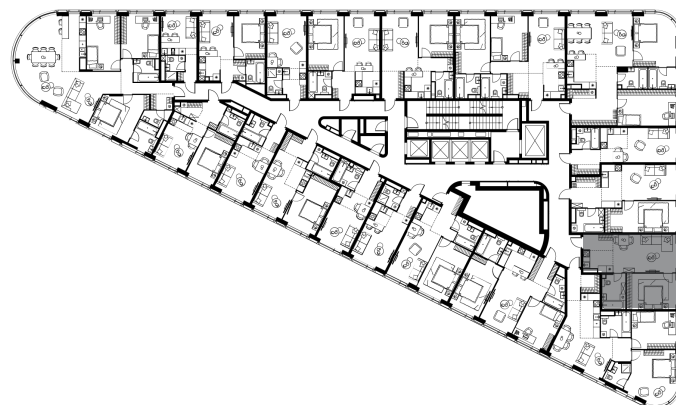

Квартиру можно купить онлайн!

Рассказываем, как купить онлайн на нашем сайте — просто отсканируйте QR-код

[Смотреть на сайте](#)

Отсканируйте QR-код и посмотрите эту квартиру на [Level.ru](#)