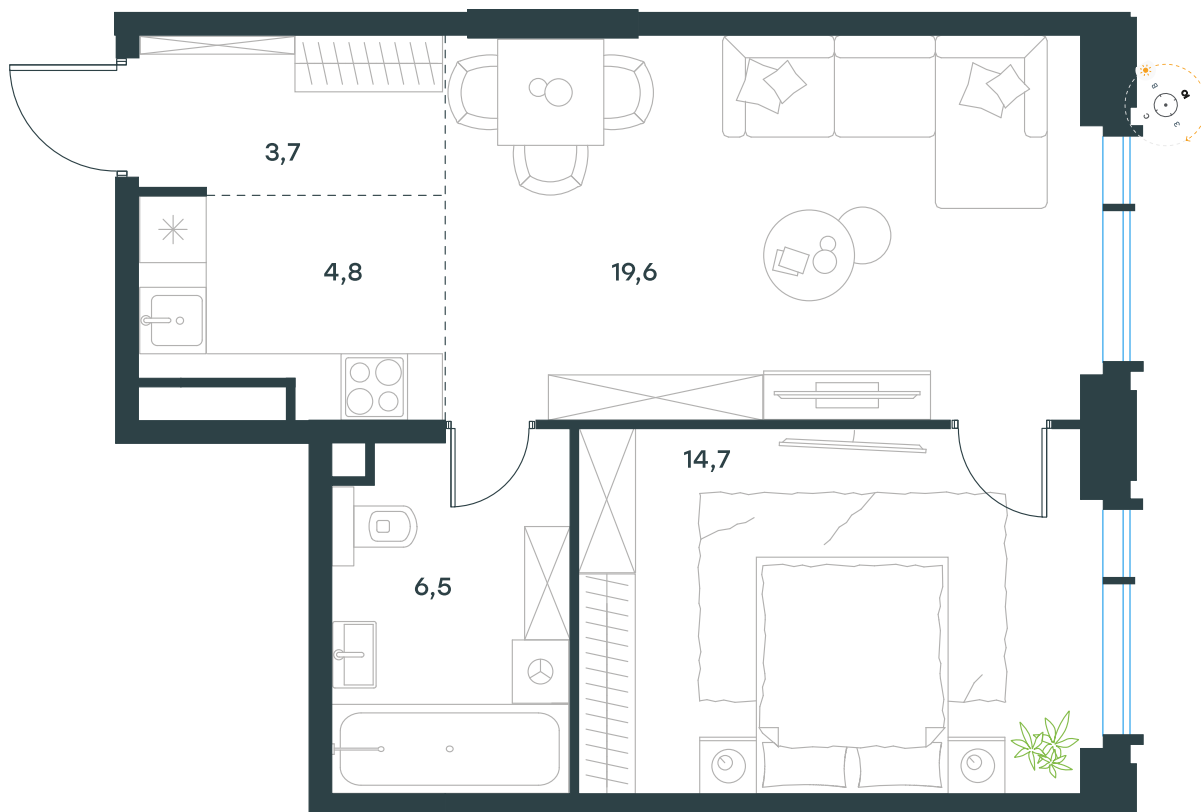

Фасады

Лобби

Планировка квартиры: К1-87

Характеристики

**2-комн.
квартира, 49,3 м²**

Выдача ключей: I квартал 2026

Проект	Level Академическая
Этаж	8 из 19 , секция 1
Тип отделки	Без отделки
Высота потолка	3,02 м
Цена за м²	509 955 руб.
Расположение	м.Академическая
Окна выходят	На окружающую застройку