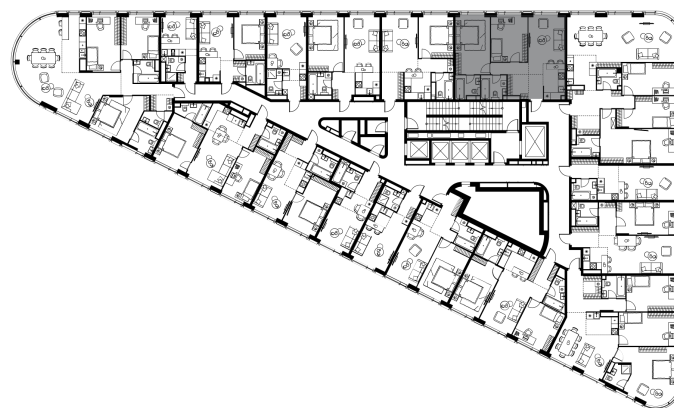

Квартиру можно купить онлайн!

Рассказываем, как купить онлайн на нашем сайте — просто отсканируйте QR-код

Смотреть на сайте

Отсканируйте QR-код и посмотрите эту квартиру на [Level.ru](https://level.ru)