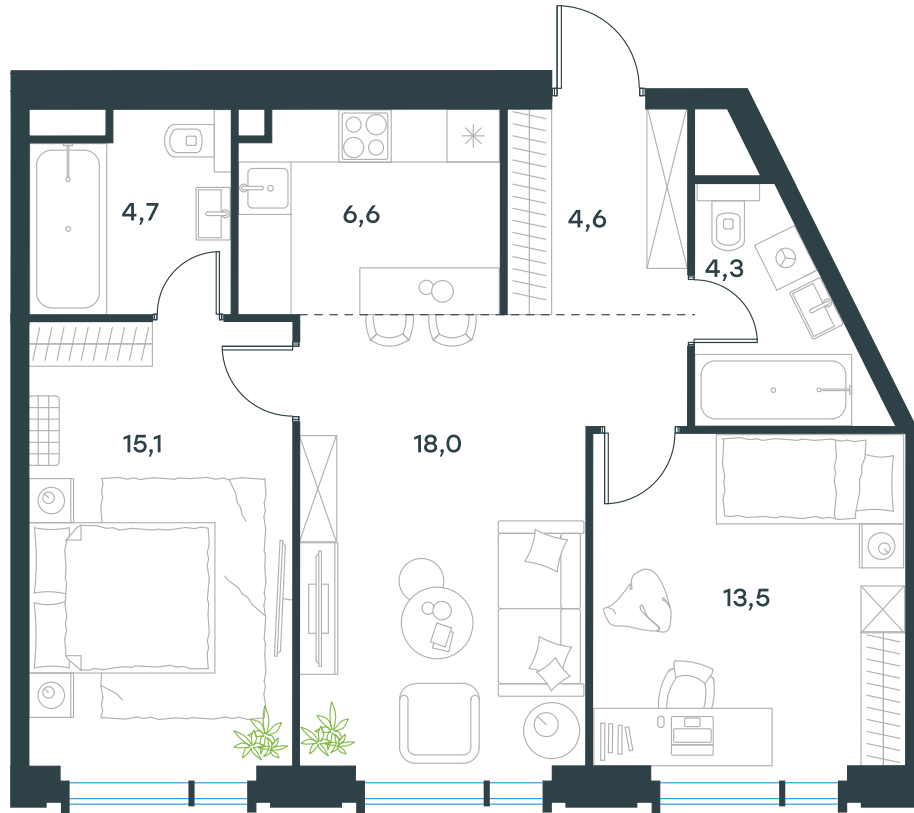

Преимущества

- 1 мин. пешком до метро «Академическая».
- 8 мин. на автомобиле до Садового кольца.
- Современная стильная архитектура.
- Камерность: всего 1 корпус и 295 квартир.
- Более 20 продуманных планировочных решений.
- Высокие потолки — 3,02 м в каждой квартире.
- Редкие форматы квартир: с окном в ванной комнате, с собственным патио и трёхстороннее с моллированным остеклением.
- Вид из окон — перспектива и прекрасный обзор МГУ и Москва-Сити.
- Подземный двухуровневый отапливаемый паркинг.
- Закрытая охраняемая территория.

Фасады

Лобби

Планировка квартиры: K1-240

Характеристики

3-комн. квартира, 66,8 м²

Выдача ключей: I квартал 2026

Проект	Level Академическая
Этаж	16 из 19 , секция 1
Тип отделки	Без отделки
Высота потолка	3,02 м
Цена за м²	598 914 руб.
Расположение	м.Академическая
Окна выходят	На город, МГУ, Москва-Сити, окружающую застройку