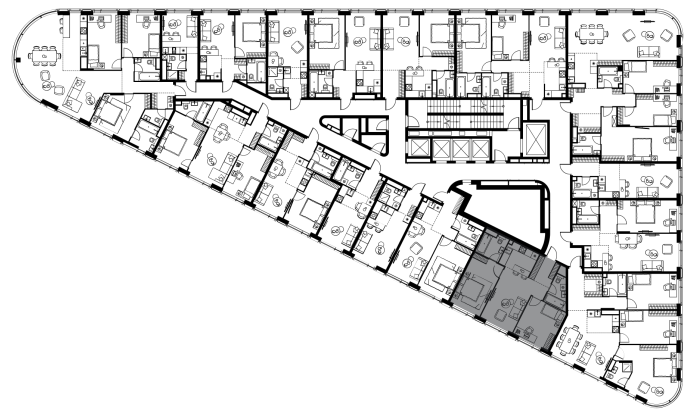

Квартиру можно купить онлайн!

Рассказываем, как купить онлайн на нашем сайте — просто отсканируйте QR-код

Смотреть на сайте

Отсканируйте QR-код и посмотрите эту квартиру на [Level.ru](https://level.ru)