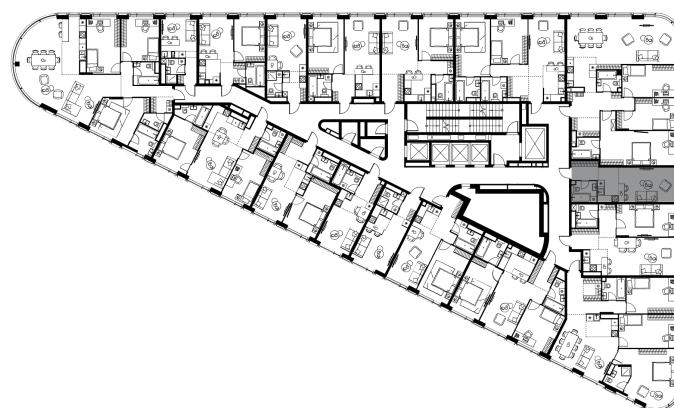

План этажа

Квартиру можно купить онлайн!

Рассказываем, как купить онлайн на нашем сайте — просто отсканируйте QR-код

Смотреть на сайте

Отсканируйте QR-код и посмотрите эту квартиру на [Level.ru](https://level.ru)