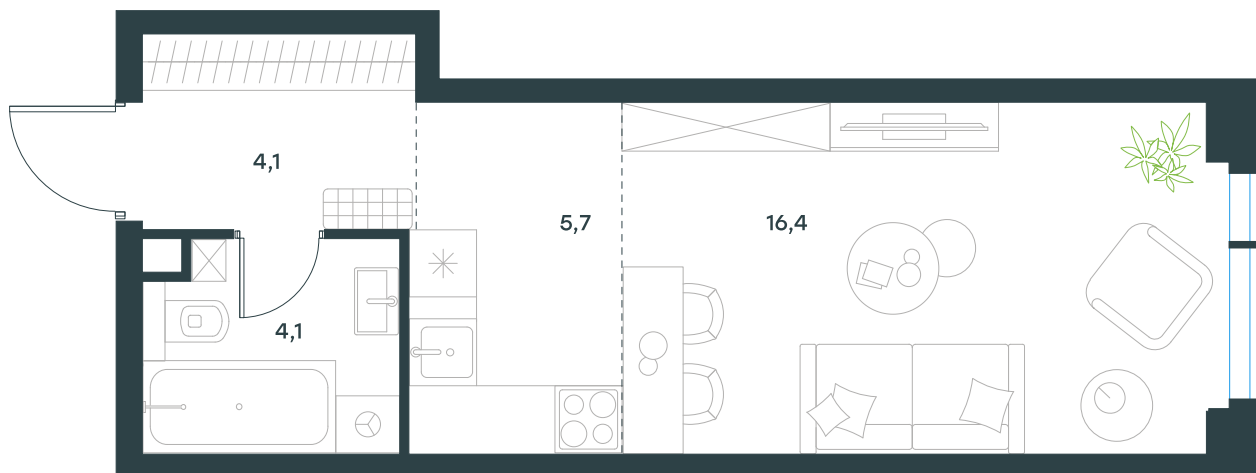

Фасады

Лобби

Планировка квартиры: K1-237