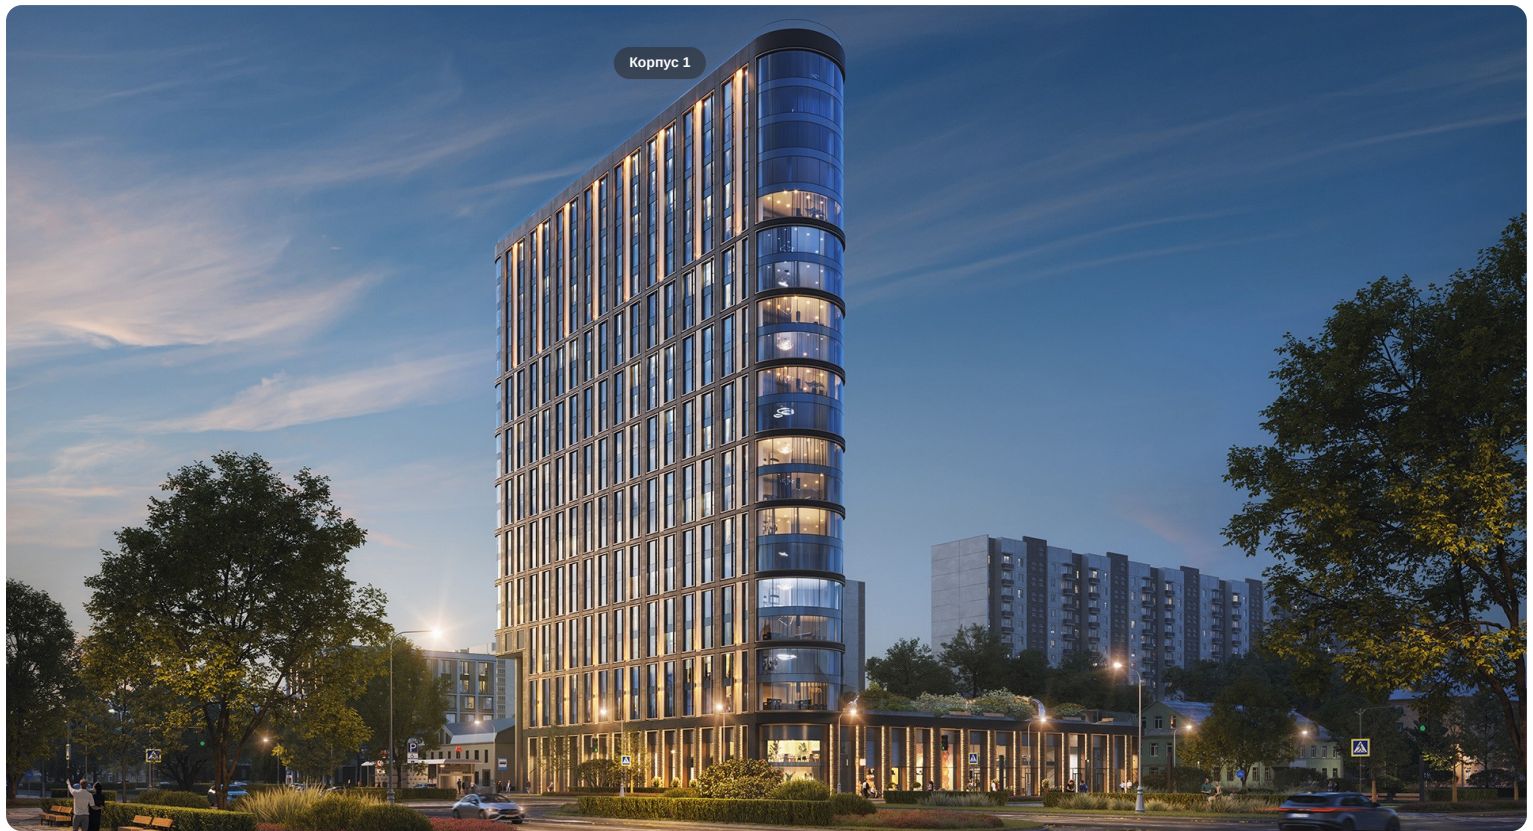

Level Академическая

г. Москва, Профсоюзная ул., д.
2/22

Level Академическая

О проекте

Жилой комплекс бизнес-класса в одном из самых спокойных и благополучных районов Москвы.

Оригинальная архитектура, близость к паркам и центру города, сформированная образовательная среда и развитая инфраструктура района.

Преимущества

- 1 мин. пешком до метро «Академическая».
- 8 мин. на автомобиле до Садового кольца.
- Современная стильная архитектура.
- Камерность: всего 1 корпус и 295 квартир.
- Более 20 продуманных планировочных решений.
- Высокие потолки — 3,02 м в каждой квартире.
- Редкие форматы квартир: с окном в ванной комнате, с собственным патио и трёхстороннее с моллированным остеклением.
- Вид из окон — перспектива и прекрасный обзор МГУ и Москва-Сити.
- Подземный двухуровневый отапливаемый паркинг.
- Закрытая охраняемая территория.