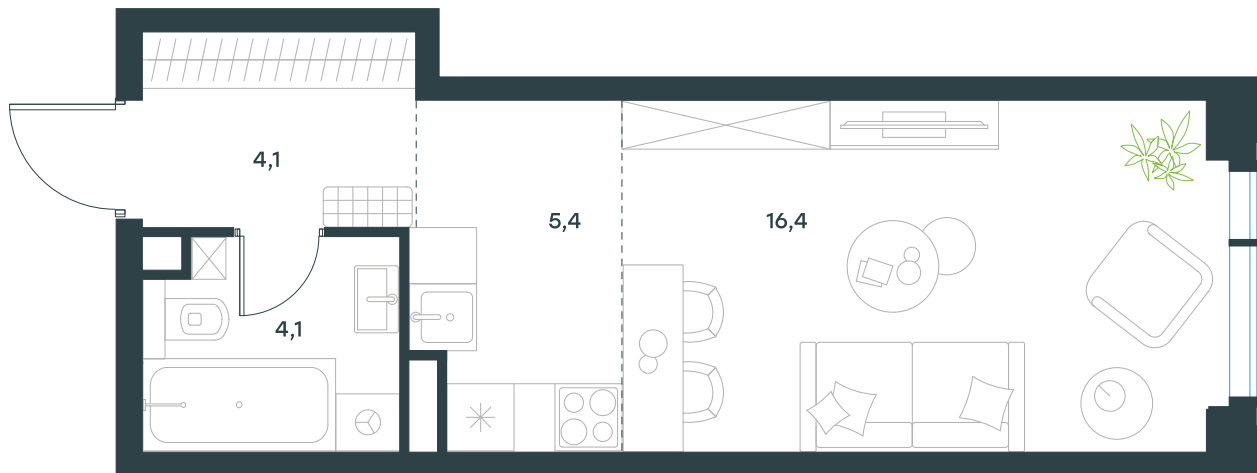

Преимущества

- 1 мин. пешком до метро «Академическая».
- 8 мин. на автомобиле до Садового кольца.
- Современная стильная архитектура.
- Камерность: всего 1 корпус и 295 квартир.
- Более 20 продуманных планировочных решений.
- Высокие потолки — 3,02 м в каждой квартире.
- Редкие форматы квартир: с окном в ванной комнате, с собственным патио и трёхстороннее с моллированным остеклением.
- Вид из окон — перспектива и прекрасный обзор МГУ и Москва-Сити.
- Подземный двухуровневый отапливаемый паркинг.
- Закрытая охраняемая территория.

Фасады

Лобби

Планировка квартиры: K1-269

Характеристики

Студия-квартира, 30,0 м²

Выдача ключей: I квартал 2026

Проект	Level
Этаж	Академическая 18 из 19 , секция 1
Тип отделки	Без отделки
Высота потолка	3,17 м
Цена за м²	638 177 руб.
Расположение	м.Академическая
Окна выходят	На город, окружающую застройку