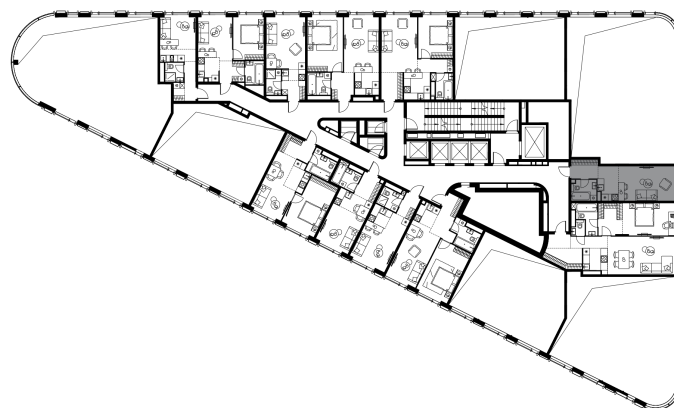

План этажа

Квартиру можно купить онлайн!

Рассказываем, как купить онлайн на нашем сайте — просто отсканируйте QR-код

Смотреть на сайте

Отсканируйте QR-код и посмотрите эту квартиру на [Level.ru](https://level.ru)