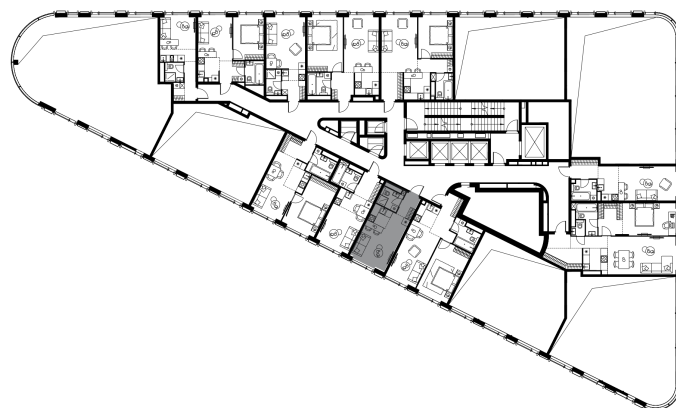

Планировка квартиры: K1-272

Характеристики

Студия-квартира, 24,8 м²

Выдача ключей: I квартал 2026

Проект	Level
Этаж	Академическая 18 из 19 , секция 1
Тип отделки	Без отделки
Высота потолка	3,17 м
Цена за м²	783 273 руб.
Расположение	м.Академическая
Окна выходят	На город, МГУ, Москва-Сити, окружающую застройку

19 425 157 руб. С учетом - 25%

25-900-210 руб.

План этажа

Квартиру можно купить онлайн!

Рассказываем, как купить онлайн на нашем сайте — просто отсканируйте QR-код

Смотреть на сайте

Отсканируйте QR-код и посмотрите эту квартиру на [Level.ru](https://level.ru)