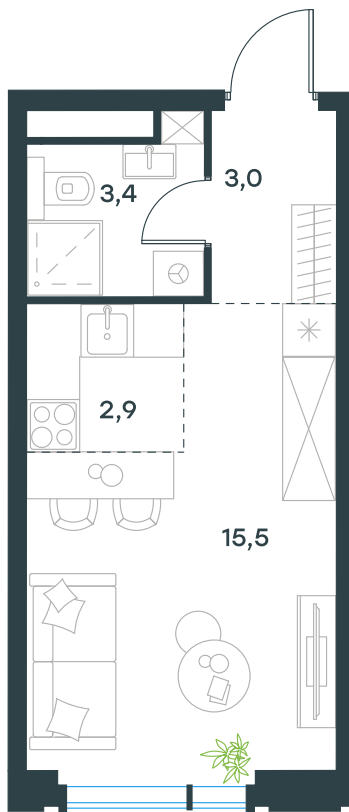

Преимущества

- 1 мин. пешком до метро «Академическая».
- 8 мин. на автомобиле до Садового кольца.
- Современная стильная архитектура.
- Камерность: всего 1 корпус и 295 квартир.
- Более 20 продуманных планировочных решений.
- Высокие потолки — 3,02 м в каждой квартире.
- Редкие форматы квартир: с окном в ванной комнате, с собственным патио и трёхстороннее с моллированным остеклением.
- Вид из окон — перспектива и прекрасный обзор МГУ и Москва-Сити.
- Подземный двухуровневый отапливаемый паркинг.
- Закрытая охраняемая территория.

Фасады

Лобби

Планировка квартиры: K1-272

Характеристики

Студия-квартира, 24,8 м²

Выдача ключей: I квартал 2026

Проект	Level
Этаж	Академическая 18 из 19 , секция 1
Тип отделки	Без отделки
Высота потолка	3,17 м
Цена за м²	783 273 руб.
Расположение	м.Академическая
Окна выходят	На город, МГУ, Москва-Сити, окружающую застройку