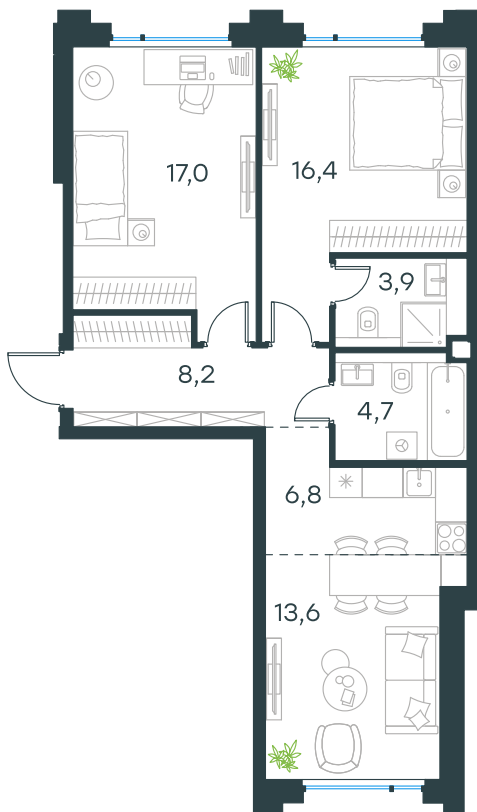

Фасады

Лобби

Планировка квартиры: 1-1-1

Характеристики

**3-комн.  
квартира, 70,6 м<sup>2</sup>**

Выдача ключей: IV квартал 2025

|                        |                                     |
|------------------------|-------------------------------------|
| Проект                 | Level Бауманская                    |
| Этаж                   | 3 из 9                              |
| Корпус                 | A                                   |
| Тип отделки            | White box                           |
| Высота потолка         | 3,02 м                              |
| Цена за м <sup>2</sup> | 494 740 руб.                        |
| Расположение           | м.Бауманская                        |
| Окна выходят           | На двор,<br>окружающую<br>застройку |