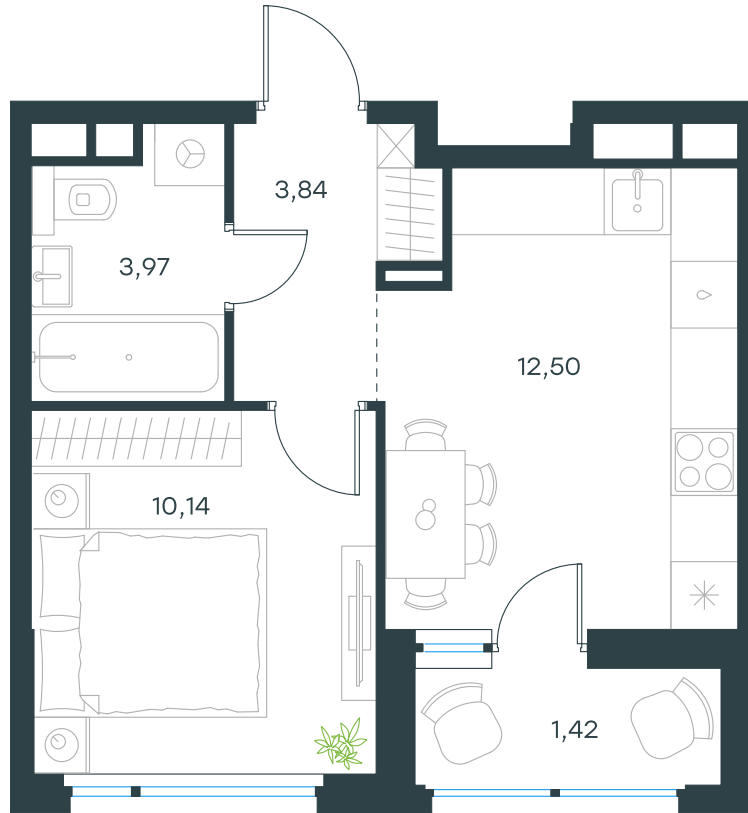

Level Лесной

Московская область, г.о.
Красногорск, посёлок Отрадное

Level Лесной

О проекте

Планировка квартиры: 24-1-12

Характеристики

**1-комн.
квартира, 31,87 м²**

Выдача ключей: II квартал 2027

Проект	Level Лесной
Этаж	3 из 15
Корпус	24/1
Тип отделки	Без отделки
Высота потолка	2,8 м
Цена за м²	224 512 руб.
Расположение	м.Пятницкое шоссе
Окна выходят	На окружающую застройку

7 155 171 руб. С учетом - 10%
7 050 100 руб.