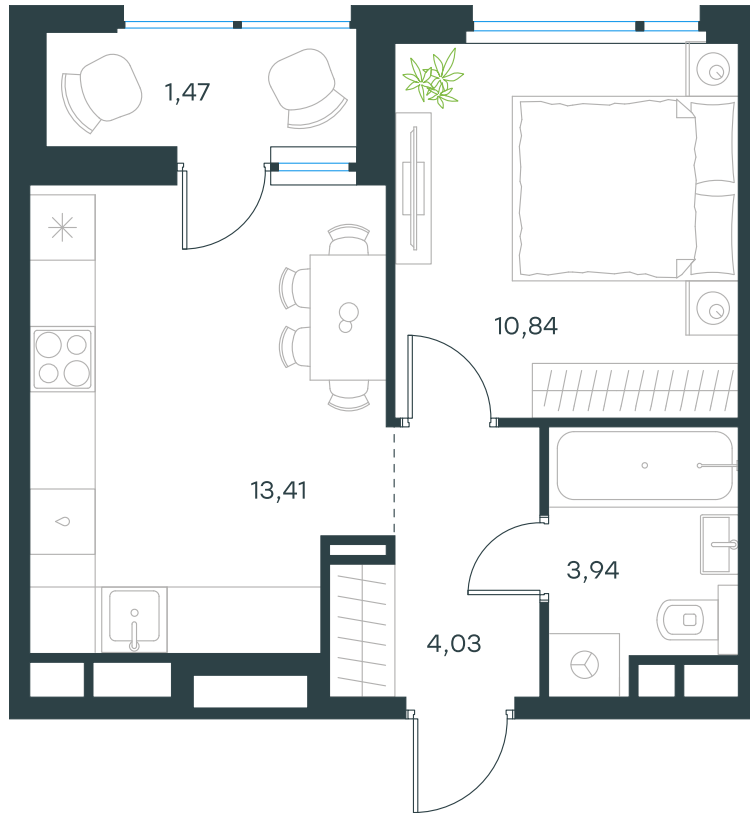

# Level Лесной

О проекте

Планировка квартиры: 24-1-16

Характеристики

**1-комн.  
квартира, 33,69 м²**

Выдача ключей: II квартал 2027

Проект	Level Лесной
Этаж	3 из 15
Корпус	24/1
Тип отделки	Без отделки
Высота потолка	2,8 м
Цена за м²	211 354 руб.
Расположение	м.Пятницкое шоссе
Окна выходят	На двор