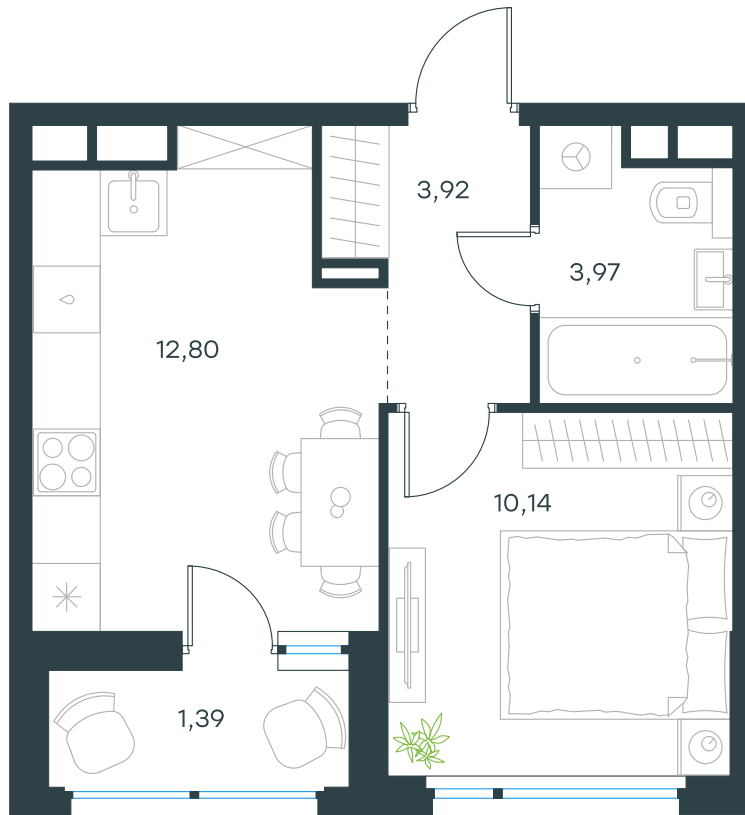

Level Лесной

Московская область, г.о.
Красногорск, посёлок Отрадное

Level Лесной

О проекте

Планировка квартиры: 24-1-21

Характеристики

**1-КОМН.
квартира, 32,22 м²**

Выдача ключей: II квартал 2027

Проект	Level Лесной
Этаж	4 из 15
Корпус	24/1
Тип отделки	Без отделки
Высота потолка	2,8 м
Цена за м²	225 374 руб.
Расположение	м.Пятницкое шоссе
Окна выходят	На окружающую застройку

7 261 542 руб. С учетом - 10%
8 068 380 руб.