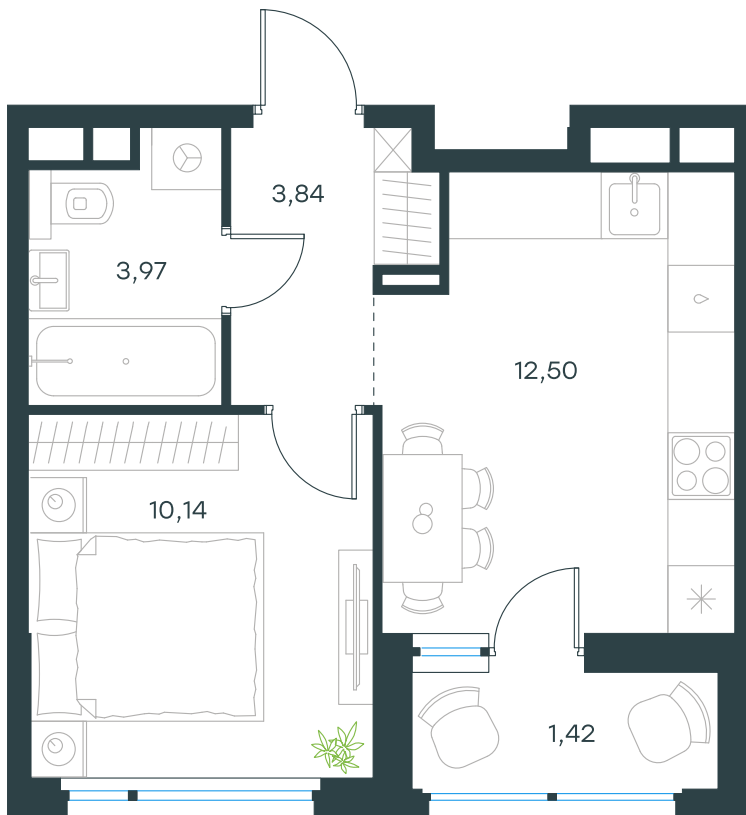

Level Лесной

Московская область, г.о.
Красногорск, посёлок Отрадное

Level Лесной

О проекте

Планировка квартиры: 24-1-28

Характеристики

**1-комн.
квартира, 31,87 м²**

Выдача ключей: II квартал 2027

Проект	Level Лесной
Этаж	5 из 15
Корпус	24/1
Тип отделки	Без отделки
Высота потолка	2,8 м
Цена за м²	228 139 руб.
Расположение	м.Пятницкое шоссе
Окна выходят	На окружающую застройку

7 270 770 руб. С учетом - 10%
8 078 634 руб.