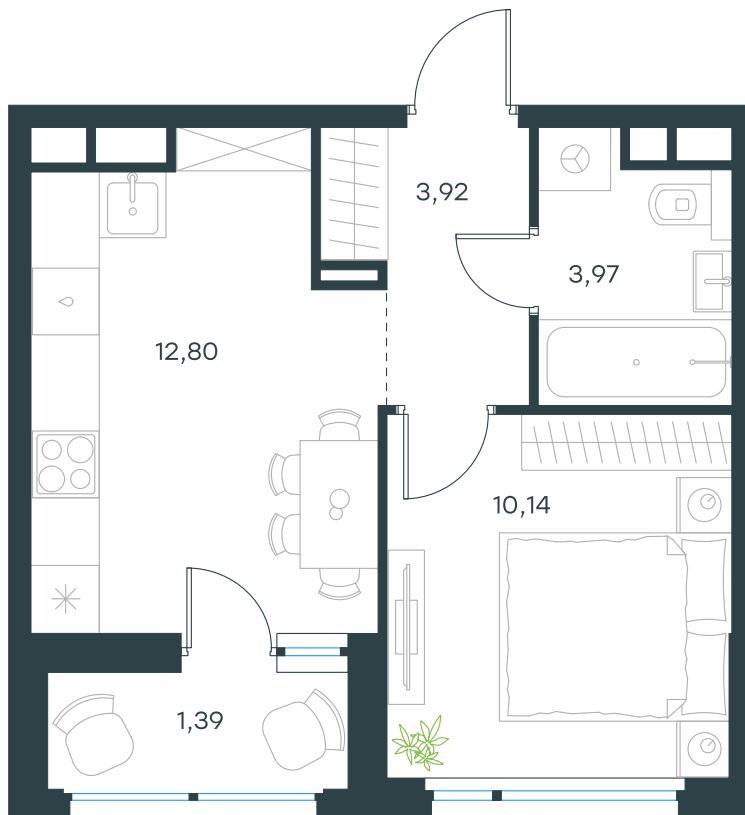

Level Лесной

Московская область, г.о.
Красногорск, посёлок Отрадное

Level Лесной

О проекте

Планировка квартиры: 24-1-37

Характеристики

**1-КОМН.
квартира, 32,22 м²**

Выдача ключей: II квартал 2027

Проект	Level Лесной
Этаж	6 из 15
Корпус	24/1
Тип отделки	Без отделки
Высота потолка	2,8 м
Цена за м²	228 991 руб.
Расположение	м.Пятницкое шоссе
Окна выходят	На окружающую застройку

7 378 083 руб. С учетом - 10%
8 197 870 руб.