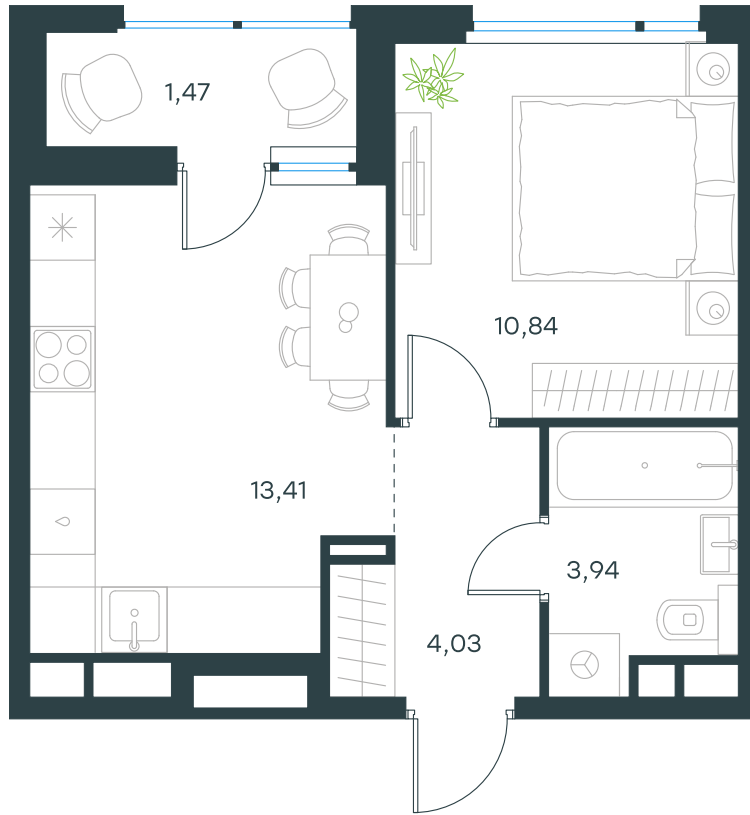

Level Лесной

Московская область, г.о.
Красногорск, посёлок Отрадное

Level Лесной

О проекте

Планировка квартиры: 24-1-40

Характеристики

**1-комн.
квартира, 33,69 м²**

Выдача ключей: II квартал 2027

Проект	Level Лесной
Этаж	6 из 15
Корпус	24/1
Тип отделки	Без отделки
Высота потолка	2,8 м
Цена за м²	216 621 руб.
Расположение	м.Пятницкое шоссе
Окна выходят	На двор

7 297 937 руб. С учетом - 10%
~~8 108 810 руб.~~