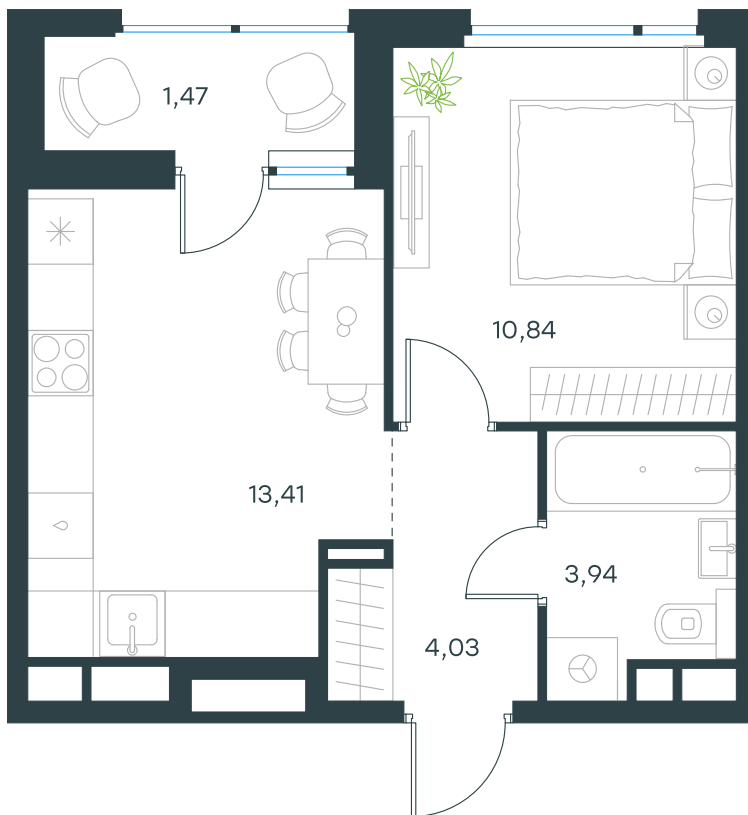

Level Лесной

Московская область, г.о.
Красногорск, посёлок Отрадное

Level Лесной

О проекте

Планировка квартиры: 24-1-48

Характеристики

**1-комн.
квартира, 33,69 м²**

Выдача ключей: II квартал 2027

Проект	Level Лесной
Этаж	7 из 15
Корпус	24/1
Тип отделки	Без отделки
Высота потолка	2,8 м
Цена за м²	218 376 руб.
Расположение	м.Пятницкое шоссе
Окна выходят	На двор

7 357 086 руб. С учетом - 10%
~~8 174 540 руб.~~