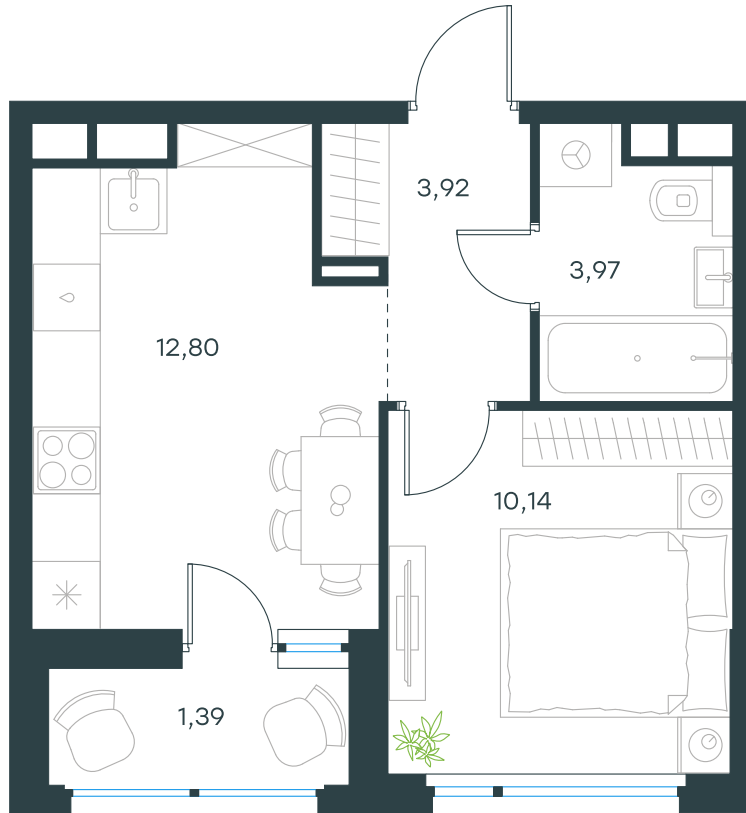

Level Лесной

Московская область, г.о.
Красногорск, посёлок Отрадное

Level Лесной

О проекте

Планировка квартиры: 24-1-53

Характеристики

**1-комн.
квартира, 32,22 м²**

Выдача ключей: II квартал 2027

Проект	Level Лесной
Этаж	8 из 15
Корпус	24/1
Тип отделки	Без отделки
Высота потолка	2,8 м
Цена за м²	232 608 руб.
Расположение	м.Пятницкое шоссе
Окна выходят	На окружающую застройку

7 494 625 руб. С учетом - 10%
8 327 362 руб.