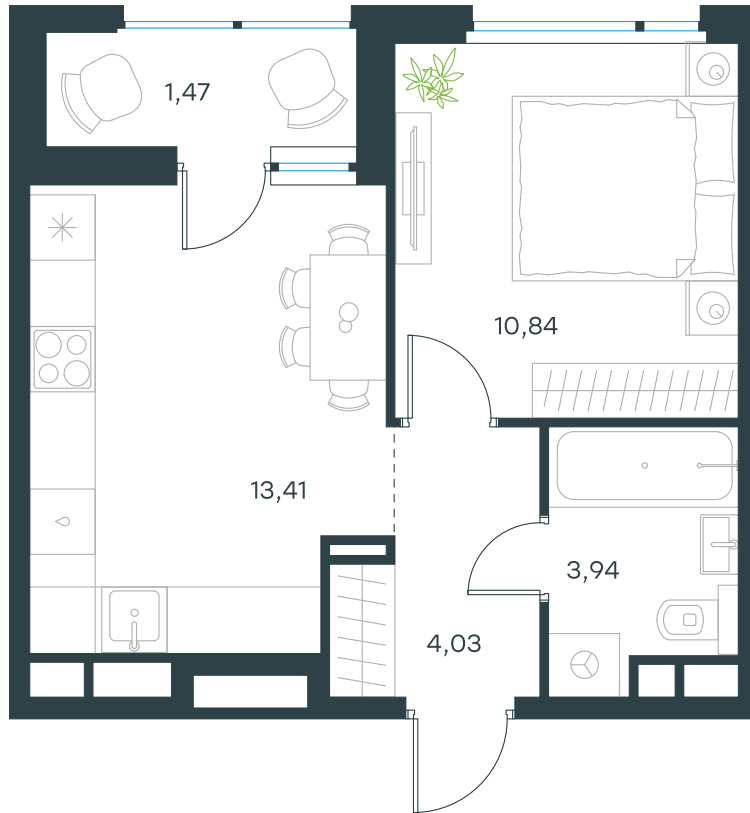

Level Лесной

Московская область, г.о.
Красногорск, посёлок Отрадное

Level Лесной

О проекте

Планировка квартиры: 24-1-64

Характеристики

**1-комн.
квартира, 33,69 м²**

Выдача ключей: II квартал 2027

Проект	Level Лесной
Этаж	9 из 15
Корпус	24/1
Тип отделки	Без отделки
Высота потолка	2,8 м
Цена за м²	221 888 руб.
Расположение	м.Пятницкое шоссе
Окна выходят	На двор

7 475 383 руб. С учетом - 10%
~~8 305 982 руб.~~