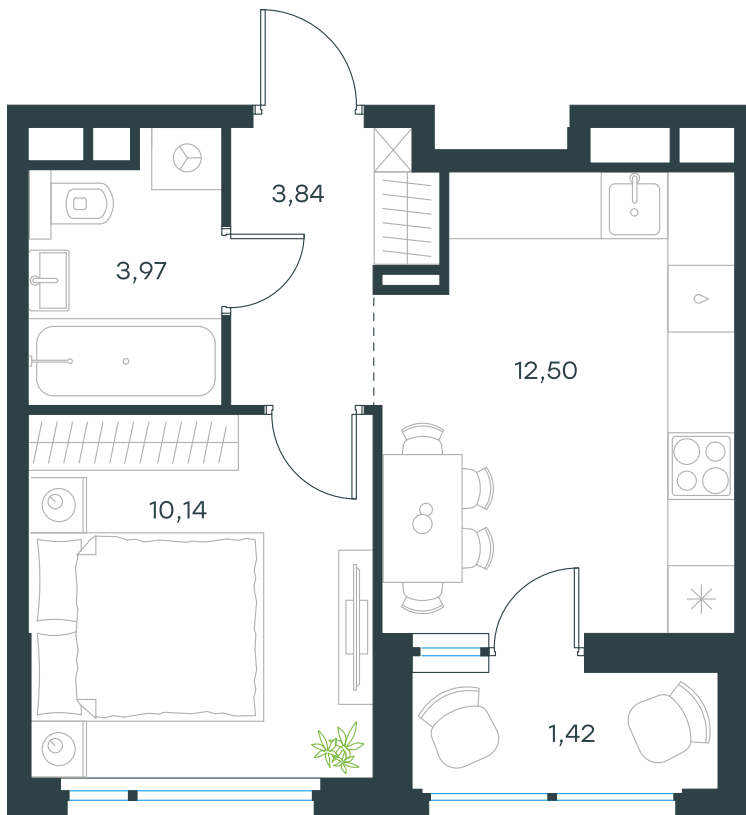

Level Лесной

Московская область, г.о.
Красногорск, посёлок Отрадное

Level Лесной

О проекте

Планировка квартиры: 24-1-68

Характеристики

**1-комн.
квартира, 31,87 м²**

Выдача ключей: II квартал 2027

Проект	Level Лесной
Этаж	10 из 15
Корпус	24/1
Тип отделки	Без отделки
Высота потолка	2,8 м
Цена за м²	237 207 руб.
Расположение	м.Пятницкое шоссе
Окна выходят	На окружающую застройку

7 559 770 руб. С учетом - 10%
8 399 745 руб.