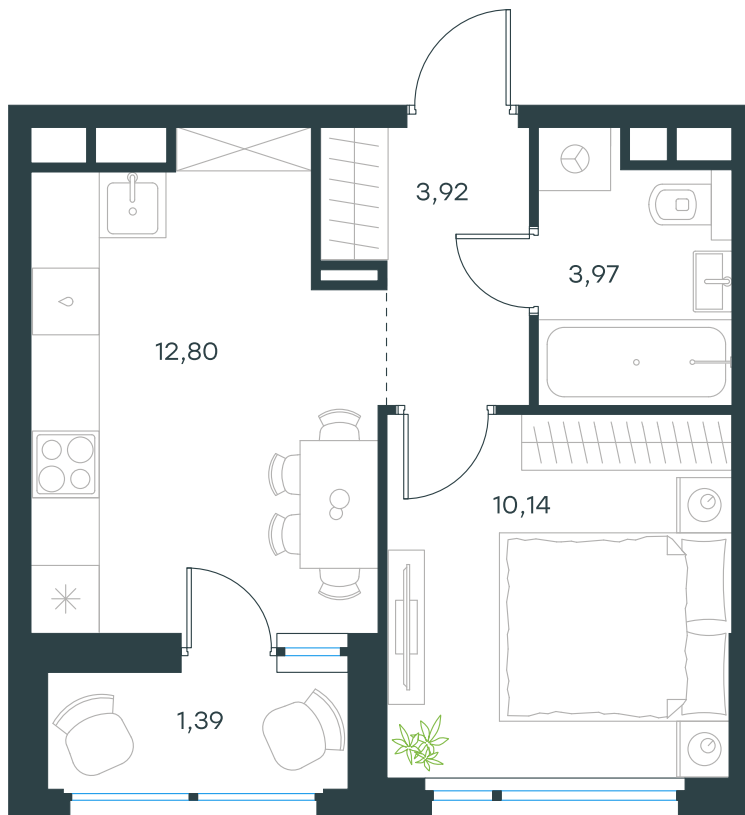

Level Лесной

Московская область, г.о.
Красногорск, посёлок Отрадное

Level Лесной

О проекте

Планировка квартиры: 24-1-93

Характеристики

**1-комн.
квартира, 32,22 м²**

Выдача ключей: II квартал 2027

Проект	Level Лесной
Этаж	13 из 15
Корпус	24/1
Тип отделки	Без отделки
Высота потолка	2,8 м
Цена за м²	243 912 руб.
Расположение	м.Пятницкое шоссе
Окна выходят	На окружающую застройку

7 858 818 руб. С учетом - 10%
8 732 021 руб.