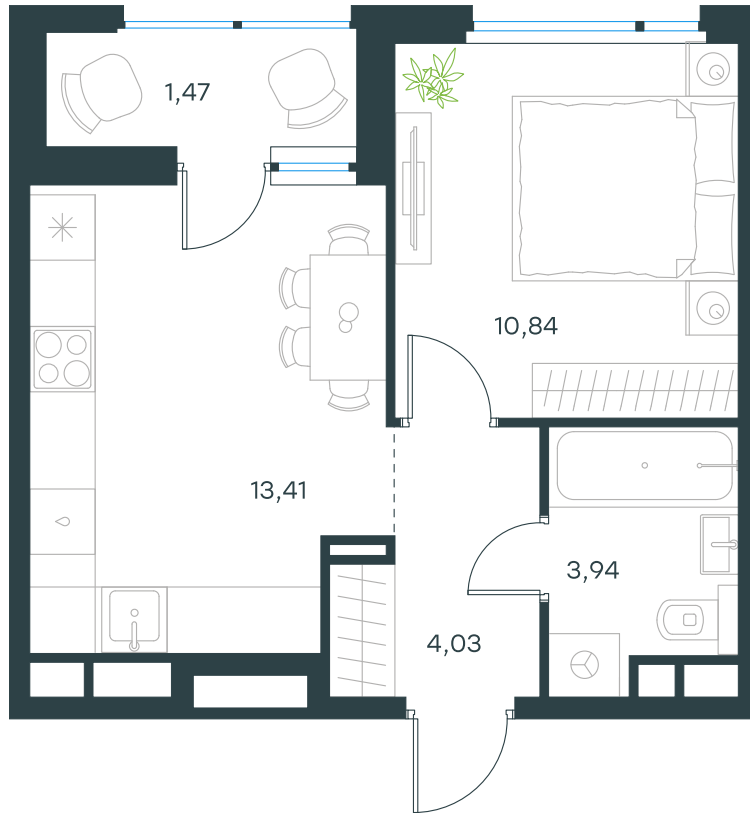

# Level Лесной

О проекте

Планировка квартиры: 24-1-96

#### Характеристики

**1-комн.  
квартира, 33,69 м²**

Выдача ключей: II квартал 2027

Проект	Level Лесной
Этаж	13 из 15
Корпус	24/1
Тип отделки	Без отделки
Высота потолка	2,8 м
Цена за м²	228 911 руб.
Расположение	м.Пятницкое шоссе
Окна выходят	На двор