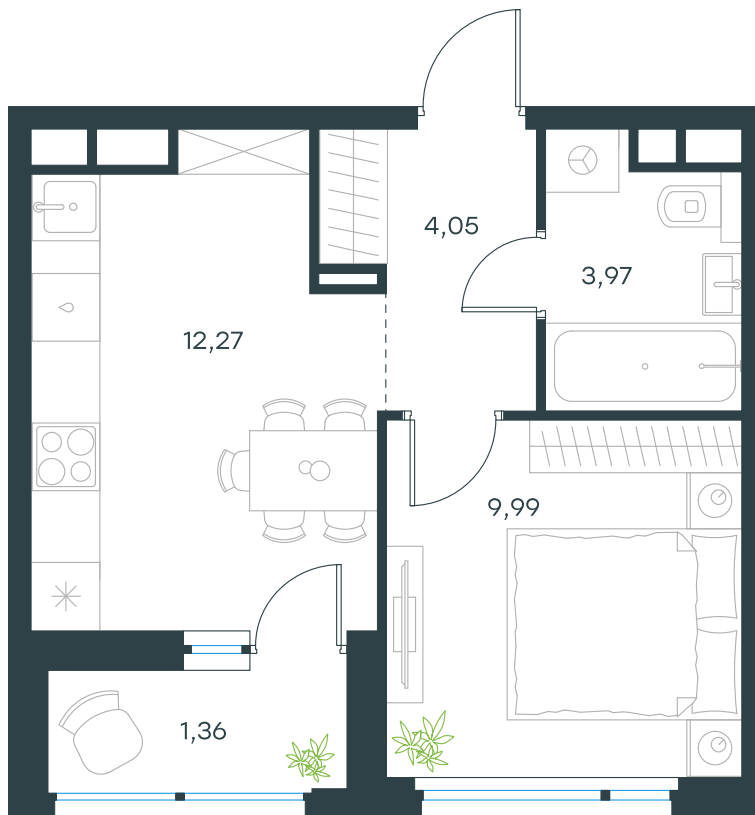

Level Лесной

Московская область, г.о.
Красногорск, посёлок Отрадное

Level Лесной

О проекте

Планировка квартиры: 24-2-166

Характеристики

**1-комн.
квартира, 31,64 м²**

Выдача ключей: II квартал 2027

Проект	Level Лесной
Этаж	8 из 15
Корпус	24/2
Тип отделки	Без отделки
Высота потолка	2,8 м
Цена за м²	247 317 руб.
Расположение	м.Пятницкое шоссе
Окна выходят	На двор

7 825 106 руб.

План этажа

Квартиру можно купить онлайн!
Рассказываем, как купить онлайн на нашем сайте — просто отсканируйте QR-код