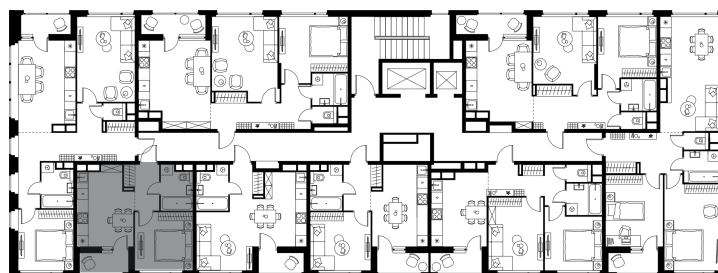

Level Лесной

Московская область, г.о.
Красногорск, посёлок Отрадное

Level Лесной

О проекте

Планировка квартиры: 24-2-166

Характеристики

**1-комн.
квартира, 31,64 м²**

Выдача ключей: II квартал 2027

Проект	Level Лесной
Этаж	8 из 15
Корпус	24/2
Тип отделки	Без отделки
Высота потолка	2,8 м
Цена за м²	247 317 руб.
Расположение	м.Пятницкое шоссе
Окна выходят	На двор

7 825 106 руб.

План этажа

Квартиру можно купить онлайн!
Рассказываем, как купить онлайн на нашем сайте — просто отсканируйте QR-код