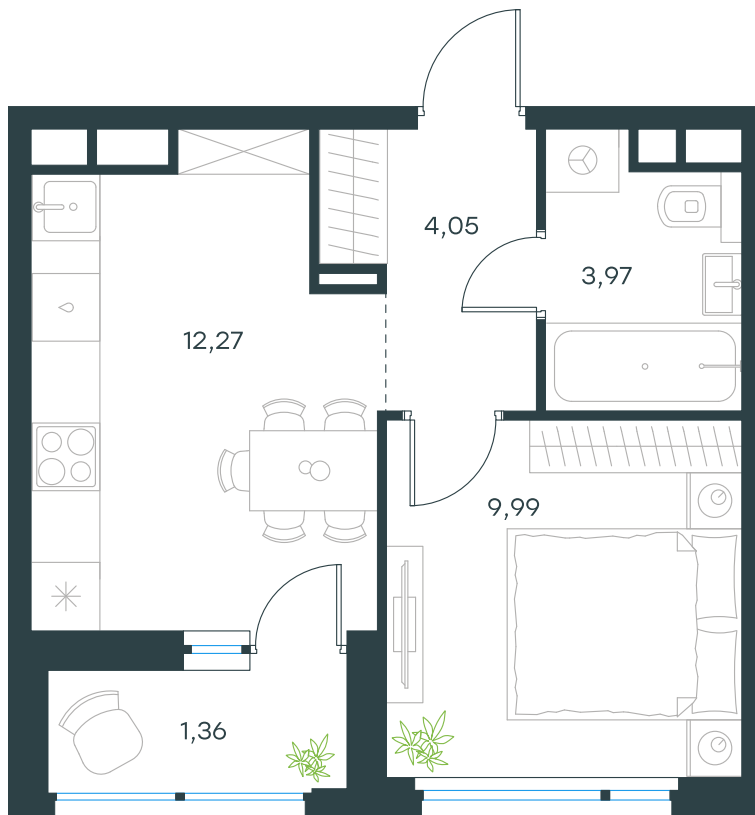

Level Лесной

Московская область, г.о.
Красногорск, посёлок Отрадное

Level Лесной

О проекте

Планировка квартиры: 24-2-198

Характеристики

**1-комн.
квартира, 31,64 м²**

Выдача ключей: II квартал 2027

Проект	Level Лесной
Этаж	12 из 15
Корпус	24/2
Тип отделки	Без отделки
Высота потолка	2,8 м
Цена за м²	229 608 руб.
Расположение	м.Пятницкое шоссе
Окна выходят	На двор

7 264 795 руб. С учетом - 10%
~~8 071 995 руб.~~