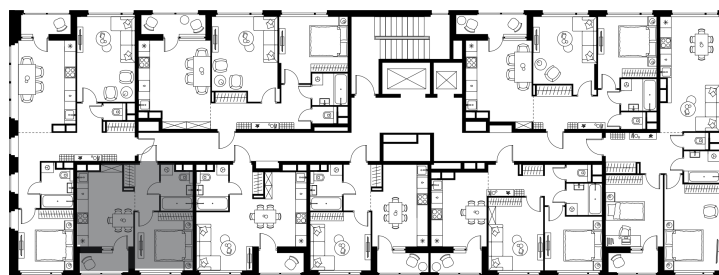

Квартиру можно купить онлайн!

Рассказываем, как купить онлайн на нашем сайте — просто отсканируйте QR-код

[Смотреть на сайте](#)

Отсканируйте QR-код и посмотрите эту квартиру на [Level.ru](https://level.ru)