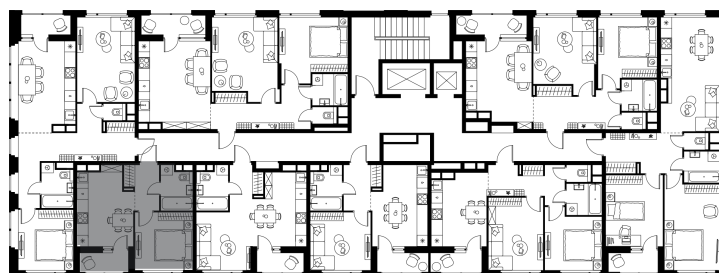

Квартиру можно купить онлайн!

Рассказываем, как купить онлайн на нашем сайте — просто отсканируйте QR-код

[Смотреть на сайте](#)

Отсканируйте QR-код и посмотрите эту квартиру на [Level.ru](#)