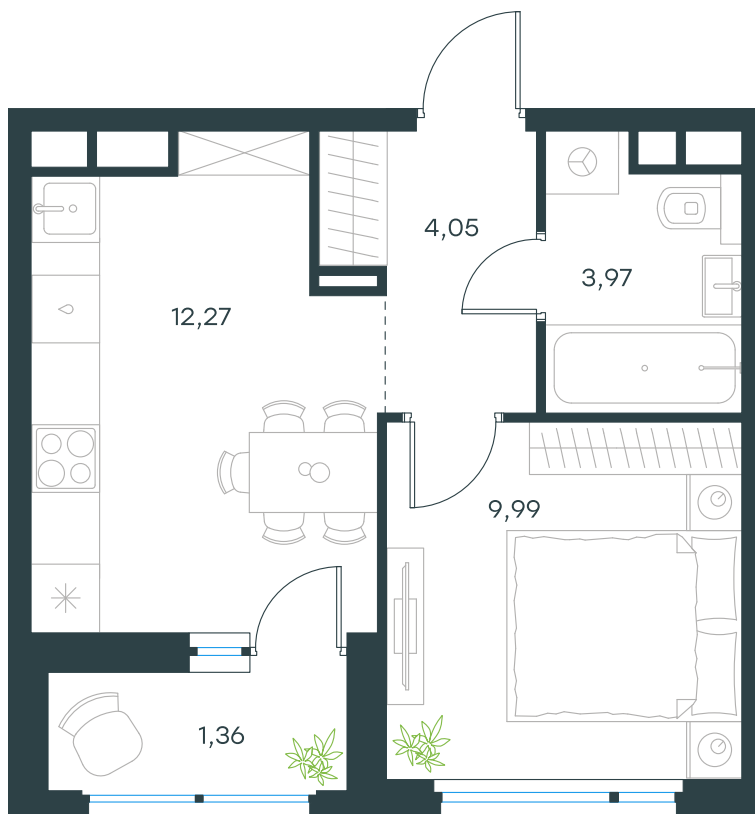

Level Лесной

Московская область, г.о.
Красногорск, посёлок Отрадное

Level Лесной

О проекте

Планировка квартиры: 24-3-278

Характеристики

**1-комн.
квартира, 31,64 м²**

Выдача ключей: II квартал 2027

Проект	Level Лесной
Этаж	8 из 15
Корпус	24/3
Тип отделки	White box
Высота потолка	2,8 м
Цена за м²	268 504 руб.
Расположение	м.Пятницкое шоссе
Окна выходят	На двор

8 495 442 руб. С учетом - 10%
~~9 430 381 руб.~~