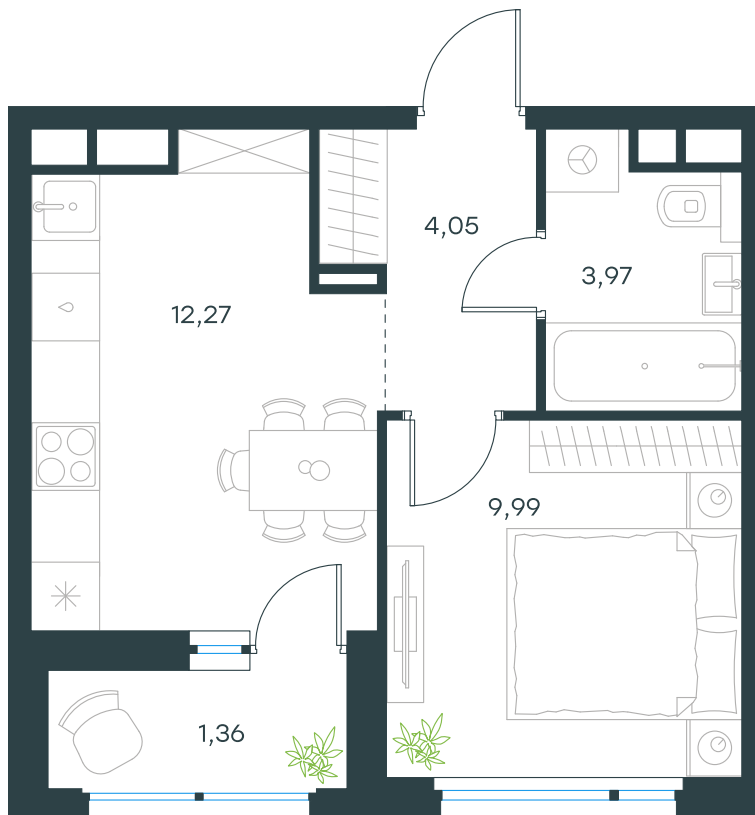

Level Лесной

Московская область, г.о.
Красногорск, посёлок Отрадное

Level Лесной

О проекте

Планировка квартиры: 24-3-318

Характеристики

**1-комн.
квартира, 31,64 м²**

Выдача ключей: II квартал 2027

Проект	Level Лесной
Этаж	13 из 15
Корпус	24/3
Тип отделки	White box
Высота потолка	2,8 м
Цена за м²	278 301 руб.
Расположение	м.Пятницкое шоссе
Окна выходят	На двор

8 805 423 руб. С учетом - 10%
9 783 804 руб.