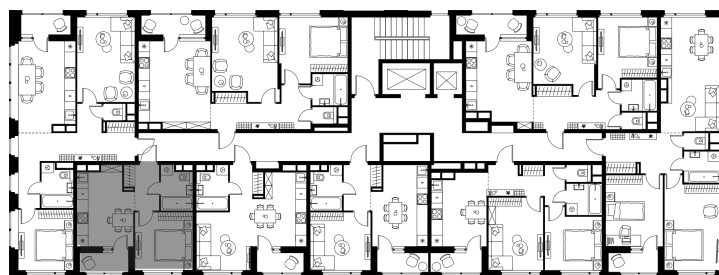

Квартиру можно купить онлайн!

Рассказываем, как купить онлайн на нашем сайте — просто отсканируйте QR-код

[Смотреть на сайте](#)

Отсканируйте QR-код и посмотрите эту квартиру на [Level.ru](https://level.ru)