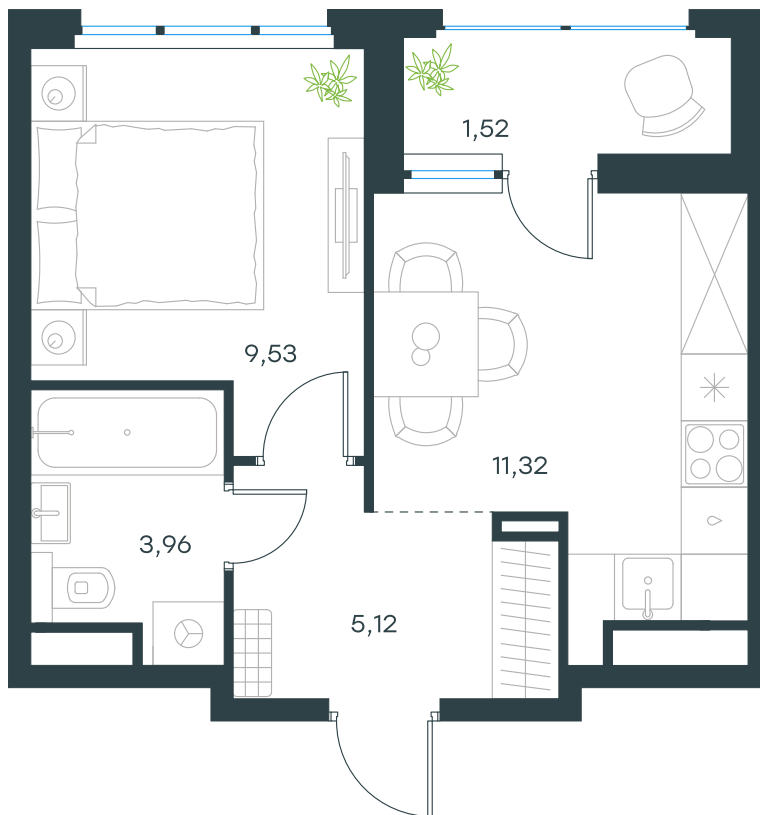

# Level Лесной

О проекте

Планировка квартиры: 381

Характеристики

**1-комн.  
квартира, 31,45 м²**

Выдача ключей: IV квартал 2025

Проект	Level Лесной
Этаж	13 из 14
Корпус	27
Тип отделки	White box
Высота потолка	2,8 м
Цена за м²	291 981 руб.
Расположение	м.Пятницкое шоссе
Окна выходят	На лес