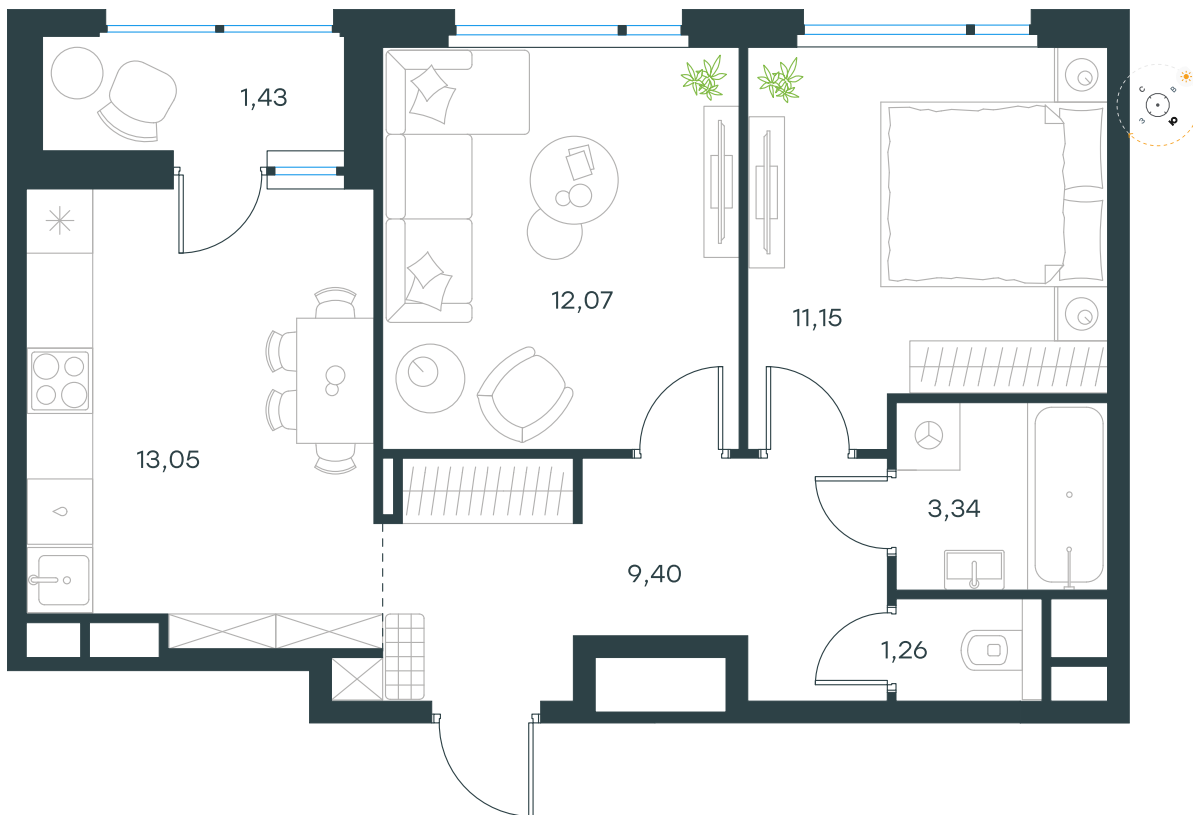

Level Лесной

Московская область, г.о.
Красногорск, посёлок Отрадное

Level Лесной

О проекте

Планировка квартиры: 24-1-105

Характеристики

**2-комн.
квартира, 51,7 м²**

Выдача ключей: II квартал 2027

Проект	Level Лесной
Этаж	15 из 15
Корпус	24/1
Тип отделки	Без отделки
Высота потолка	2,8 м
Цена за м²	205 058 руб.
Расположение	м.Пятницкое шоссе
Окна выходят	На двор

10 601 484 руб. С учетом - 10%

~~11 770 427 руб.~~