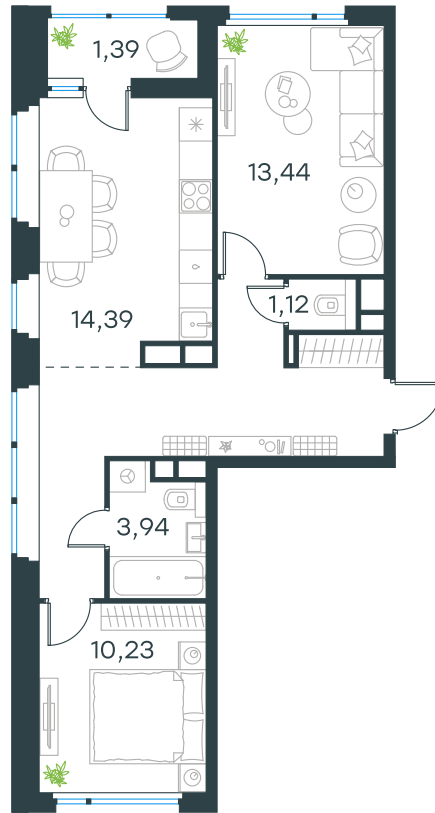

Level Лесной

Московская область, г.о.
Красногорск, посёлок Отрадное

Level Лесной

О проекте

Планировка квартиры: 24-1-22

Характеристики

**2-комн.
квартира, 60,23 м²**

Выдача ключей: II квартал 2027

Проект	Level Лесной
Этаж	4 из 15
Корпус	24/1
Тип отделки	Без отделки
Высота потолка	2,8 м
Цена за м²	183 691 руб.
Расположение	м.Пятницкое шоссе
Окна выходят	На окружающую застройку, двор

11 063 653 руб. С учетом - 10%
~~12 292 048 руб.~~