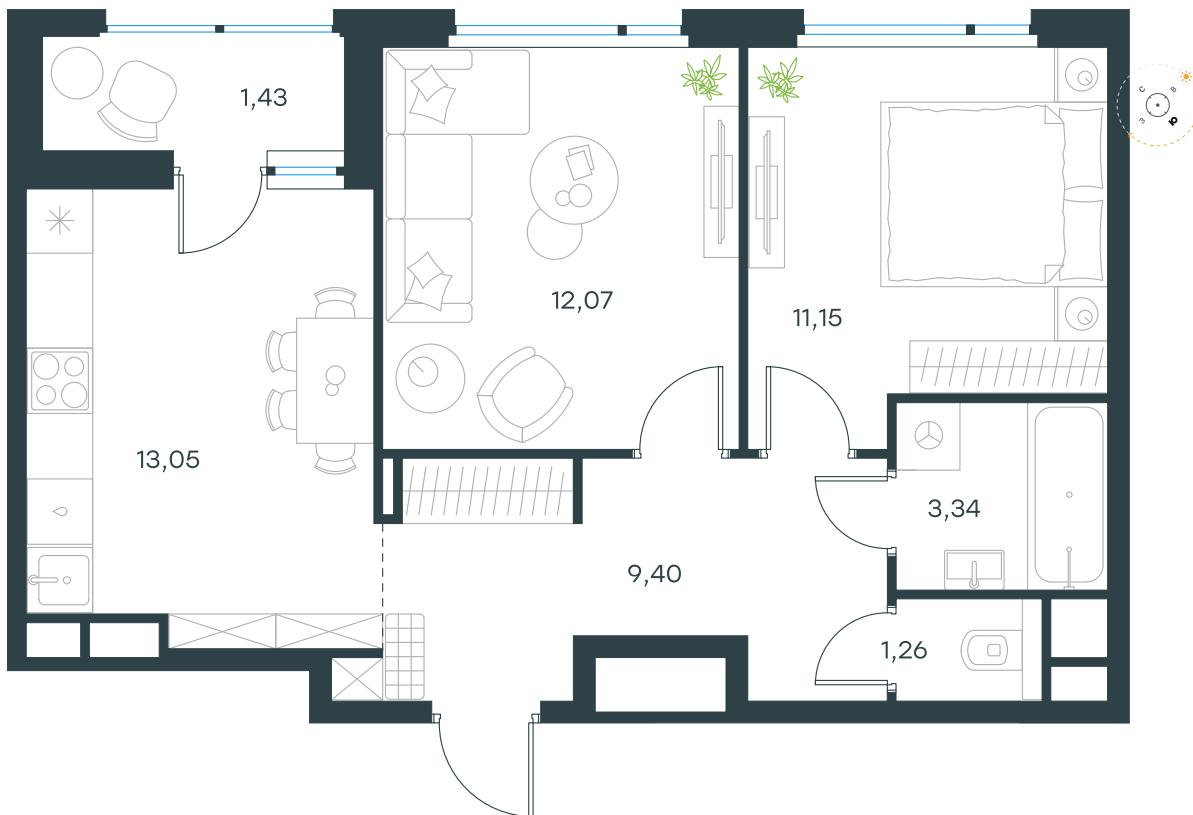

# Level Лесной

О проекте

Планировка квартиры: 24-1-33

Характеристики

**2-комн.  
квартира, 51,7 м²**

Выдача ключей: II квартал 2027

Проект	Level Лесной
Этаж	6 из 15
Корпус	24/1
Тип отделки	Без отделки
Высота потолка	2,8 м
Цена за м²	192 951 руб.
Расположение	м.Пятницкое шоссе
Окна выходят	На двор