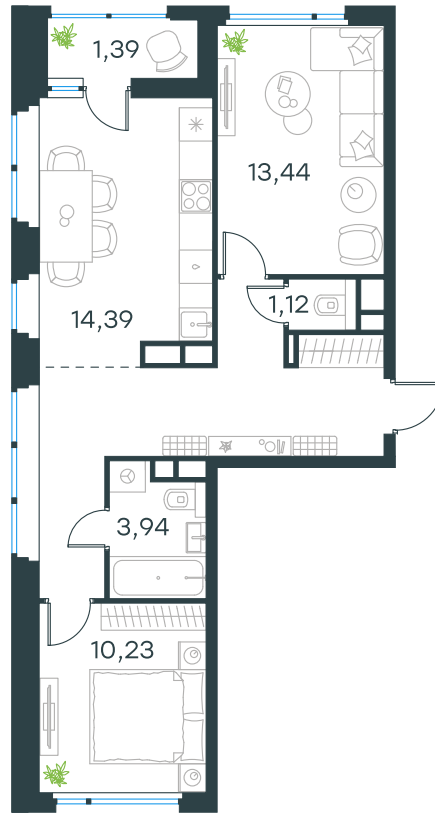

Level Лесной

Московская область, г.о.
Красногорск, посёлок Отрадное

Level Лесной

О проекте

Планировка квартиры: 24-1-46

Характеристики

**2-комн.
квартира, 60,23 м²**

Выдача ключей: II квартал 2027

Проект	Level Лесной
Этаж	7 из 15
Корпус	24/1
Тип отделки	Без отделки
Высота потолка	2,8 м
Цена за м²	187 726 руб.
Расположение	м.Пятницкое шоссе
Окна выходят	На окружающую застройку, двор

11 306 731 руб. С учетом - 10%
12 562 035 руб.