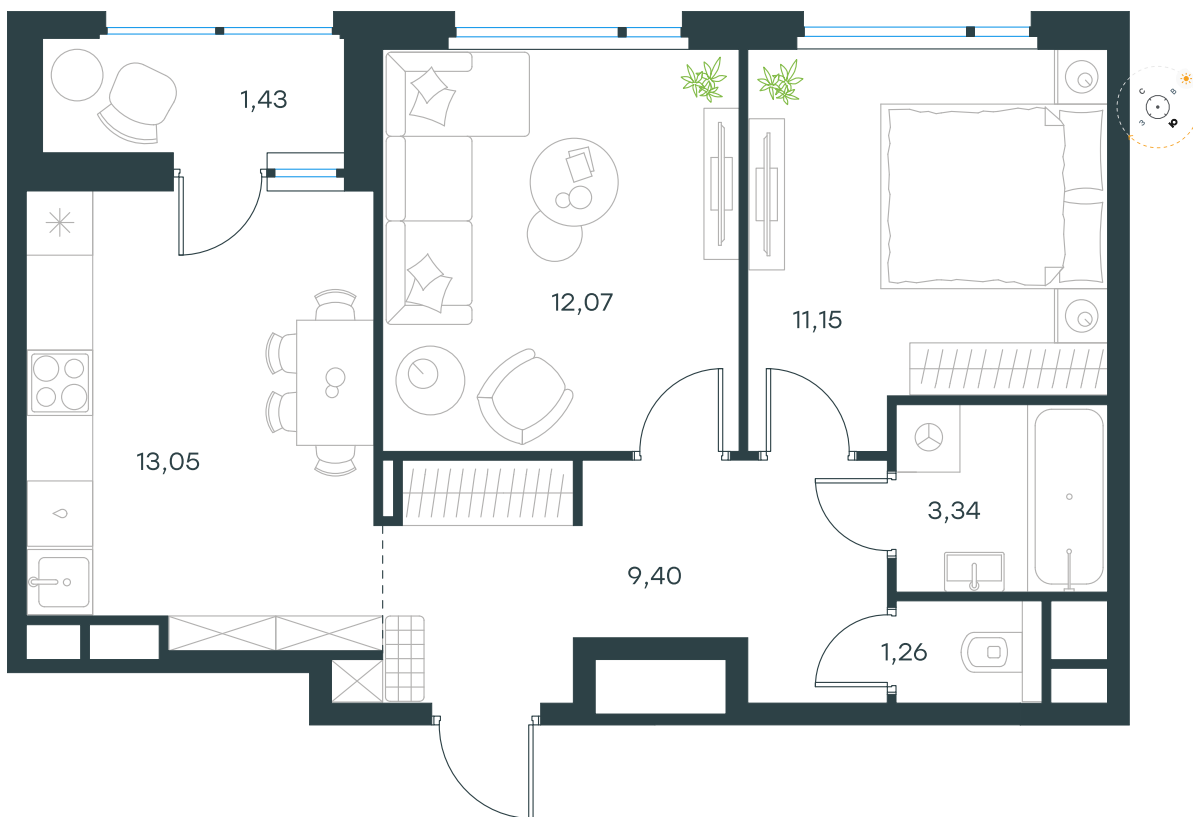

Level Лесной

Московская область, г.о.
Красногорск, посёлок Отрадное

Level Лесной

О проекте

Планировка квартиры: 24-1-49

Характеристики

**2-комн.
квартира, 51,7 м²**

Выдача ключей: II квартал 2027

Проект	Level Лесной
Этаж	8 из 15
Корпус	24/1
Тип отделки	Без отделки
Высота потолка	2,8 м
Цена за м²	195 641 руб.
Расположение	м.Пятницкое шоссе
Окна выходят	На двор

10 114 627 руб. С учетом - 10%

11 238 475 руб.