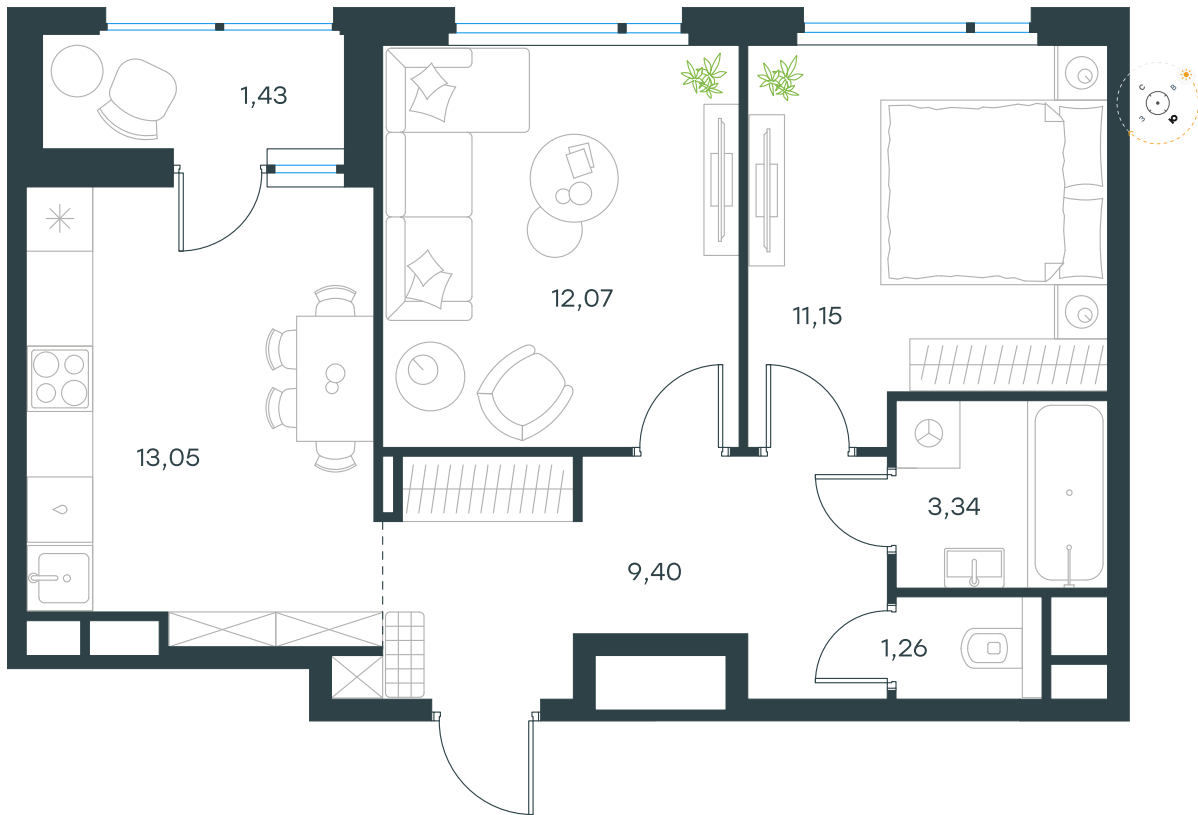

Level Лесной

Московская область, г.о.
Красногорск, посёлок Отрадное

Level Лесной

О проекте

Планировка квартиры: 24-1-65

Характеристики

**2-комн.
квартира, 51,7 м²**

Выдача ключей: II квартал 2027

Проект	Level Лесной
Этаж	10 из 15
Корпус	24/1
Тип отделки	Без отделки
Высота потолка	2,8 м
Цена за м²	198 332 руб.
Расположение	м.Пятницкое шоссе
Окна выходят	На двор

10 253 729 руб. С учетом - 10%
11 303 033 руб.