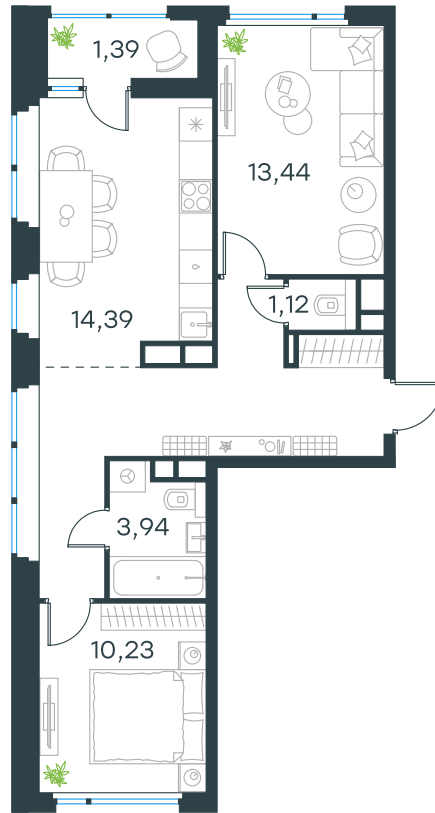

Level Лесной

Московская область, г.о.
Красногорск, посёлок Отрадное

Level Лесной

О проекте

Планировка квартиры: 24-1-94

Характеристики

**2-комн.
квартира, 60,23 м²**

Выдача ключей: II квартал 2027

Проект	Level Лесной
Этаж	13 из 15
Корпус	24/1
Тип отделки	Без отделки
Высота потолка	2,8 м
Цена за м²	193 276 руб.
Расположение	м.Пятницкое шоссе
Окна выходят	На окружающую застройку, двор

11 640 963 руб. С учетом - 10%
~~12 934 404 руб.~~