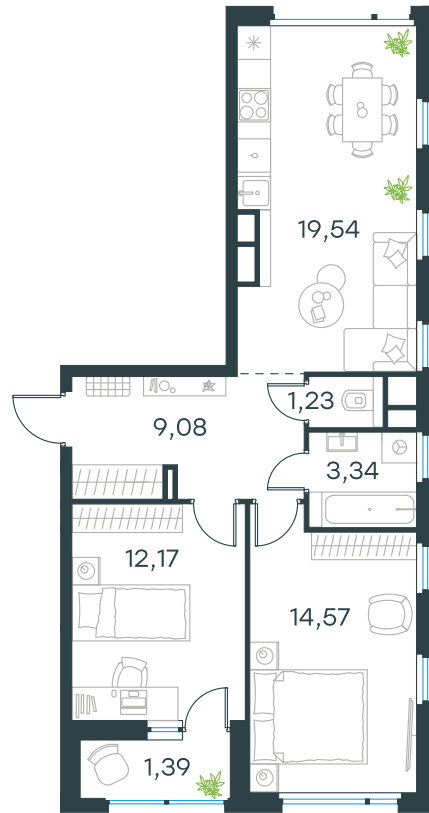

Level Лесной

Московская область, г.о.
Красногорск, посёлок Отрадное

Level Лесной

О проекте

Планировка квартиры: 24-2-122

Характеристики

**2-комн.
квартира, 61,32 м²**

Выдача ключей: II квартал 2027

Проект	Level Лесной
Этаж	3 из 15
Корпус	24/2
Тип отделки	Без отделки
Высота потолка	2,8 м
Цена за м²	190 781 руб.
Расположение	м.Пятницкое шоссе
Окна выходят	На окружающую застройку, двор
Редкий формат	С окном в ванной