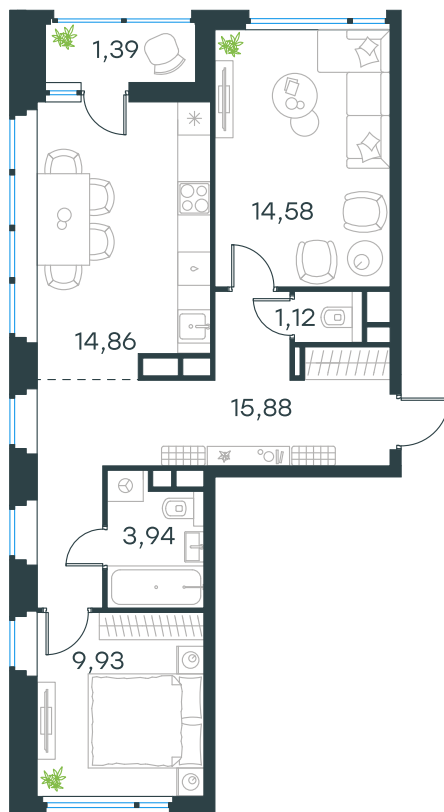

# Level Лесной

О проекте

Планировка квартиры: 24-2-127

Характеристики

**2-комн.  
квартира, 61,7 м²**

Выдача ключей: II квартал 2027

Проект	Level Лесной
Этаж	3 из 15
Корпус	24/2
Тип отделки	Без отделки
Высота потолка	2,8 м
Цена за м²	178 511 руб.
Расположение	м.Пятницкое шоссе
Окна выходят	На окружающую застройку, двор