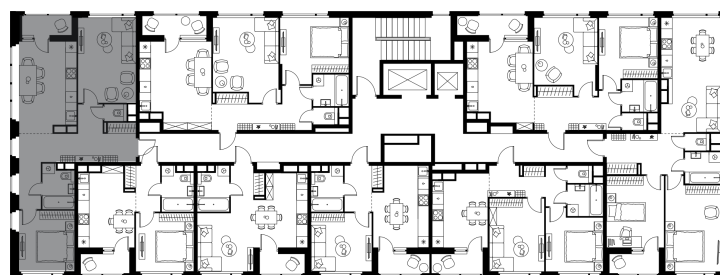

Квартиру можно купить онлайн!

Рассказываем, как купить онлайн на нашем сайте — просто отсканируйте QR-код

[Смотреть на сайте](#)

Отсканируйте QR-код и посмотрите эту квартиру на [Level.ru](#)