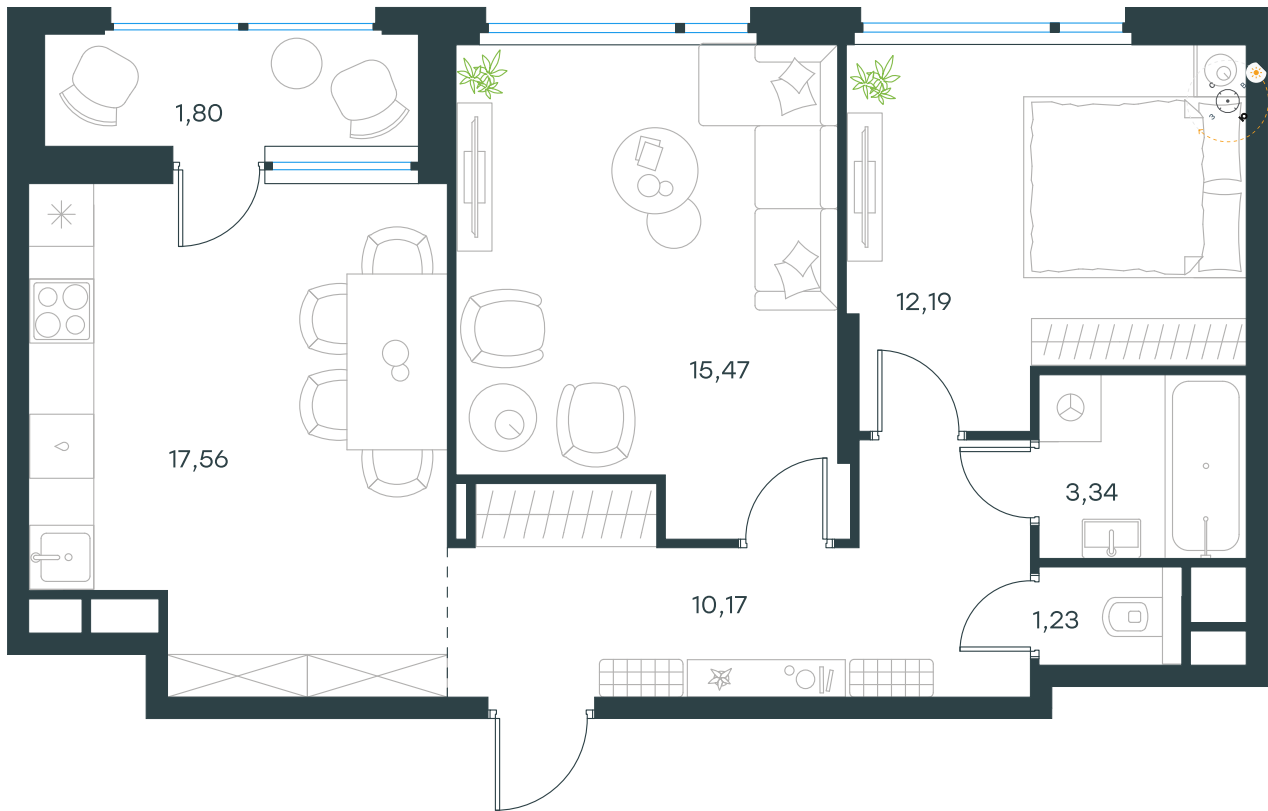

Level Лесной

Московская область, г.о.
Красногорск, посёлок Отрадное

Level Лесной

О проекте

Планировка квартиры: 24-2-128

Характеристики

**2-комн.
квартира, 61,76 м²**

Выдача ключей: II квартал 2027

Проект	Level Лесной
Этаж	3 из 15
Корпус	24/2
Тип отделки	Без отделки
Высота потолка	2,8 м
Цена за м²	171 246 руб.
Расположение	м.Пятницкое шоссе
Окна выходят	На двор

10 576 095 руб. С учетом - 10%
11 751 217 руб.