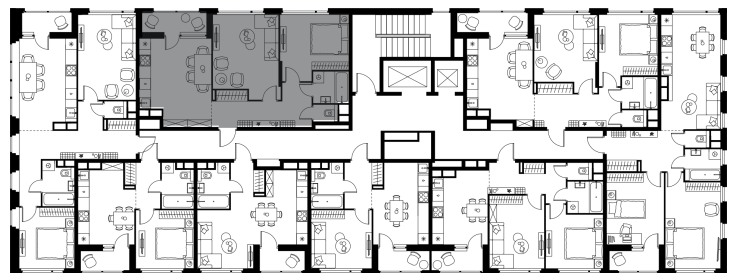

Квартиру можно купить онлайн!

Рассказываем, как купить онлайн на нашем сайте — просто отсканируйте QR-код

[Смотреть на сайте](#)

Отсканируйте QR-код и посмотрите эту квартиру на [Level.ru](https://level.ru)