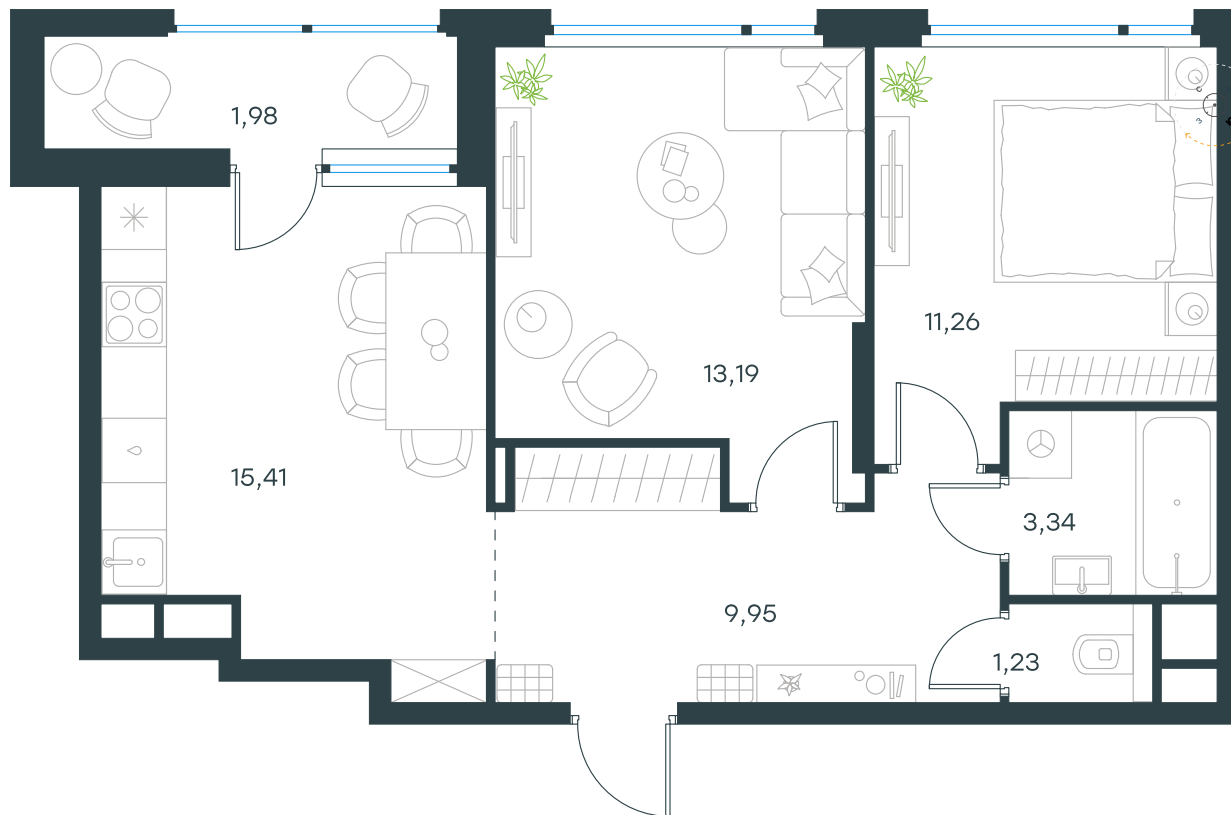

# Level Лесной

О проекте

Планировка квартиры: 24-2-145

Характеристики

**2-комн.  
квартира, 56,36 м²**

Выдача ключей: II квартал 2027

Проект	Level Лесной
Этаж	6 из 15
Корпус	24/2
Тип отделки	Без отделки
Высота потолка	2,8 м
Цена за м²	183 508 руб.
Расположение	м.Пятницкое шоссе
Окна выходят	На двор