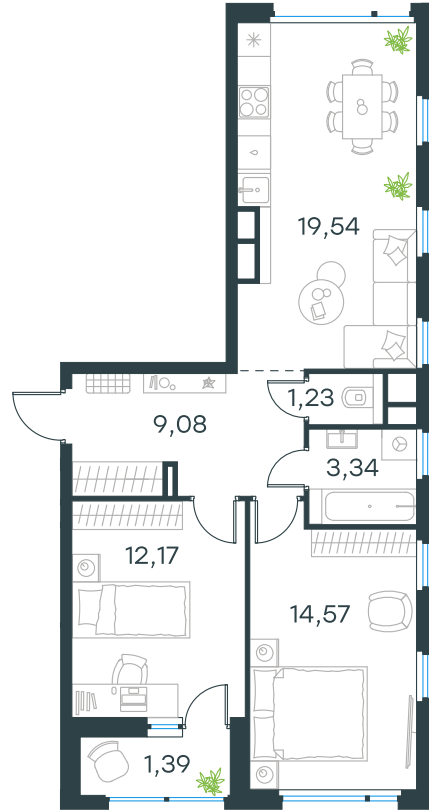

Level Лесной

Московская область, г.о.
Красногорск, посёлок Отрадное

Level Лесной

О проекте

Планировка квартиры: 24-2-146

Характеристики

**2-комн.
квартира, 61,32 м²**

Выдача ключей: II квартал 2027

Проект	Level Лесной
Этаж	6 из 15
Корпус	24/2
Тип отделки	Без отделки
Высота потолка	2,8 м
Цена за м²	195 010 руб.
Расположение	м.Пятницкое шоссе
Окна выходят	На окружающую застройку, двор
Редкий формат	С окном в ванной