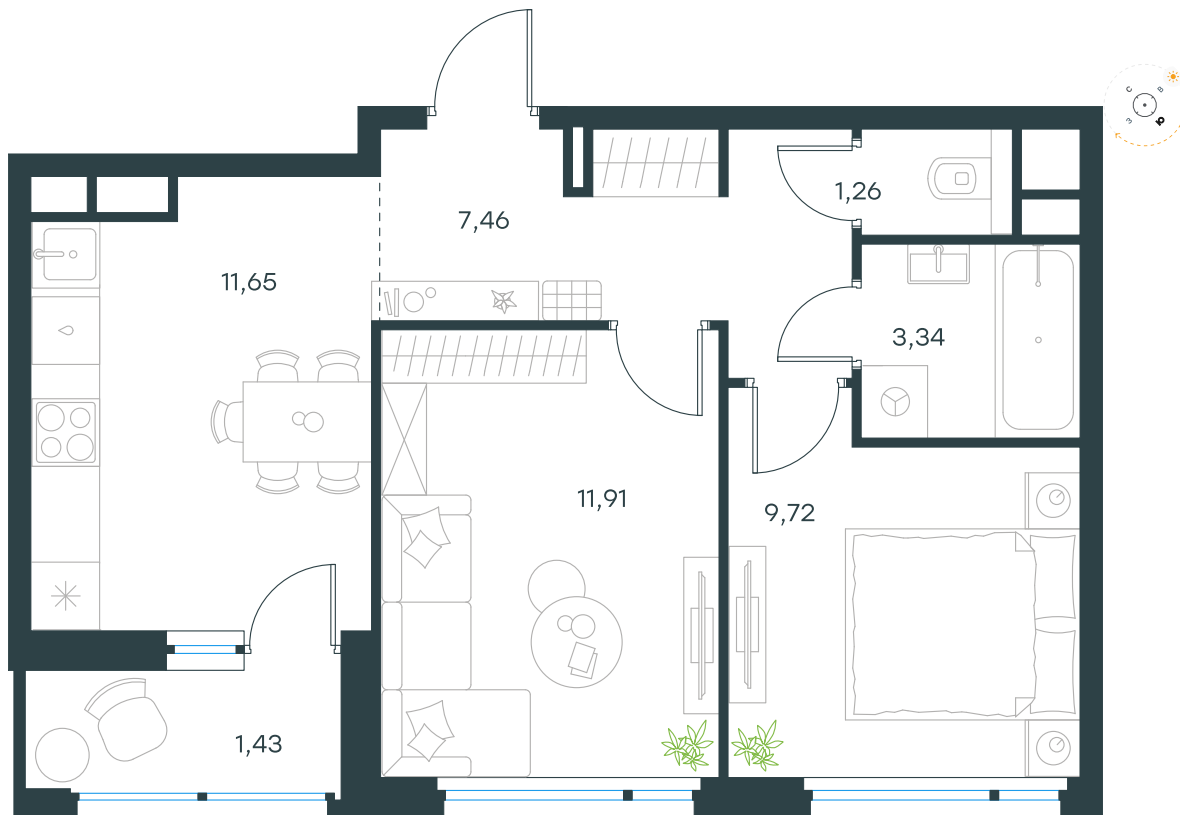

# Level Лесной

О проекте

Планировка квартиры: 24-2-147

Характеристики

**2-комн.  
квартира, 46,77 м²**

Выдача ключей: II квартал 2027

Проект	Level Лесной
Этаж	6 из 15
Корпус	24/2
Тип отделки	Без отделки
Высота потолка	2,8 м
Цена за м²	208 124 руб.
Расположение	м.Пятницкое шоссе
Окна выходят	На двор