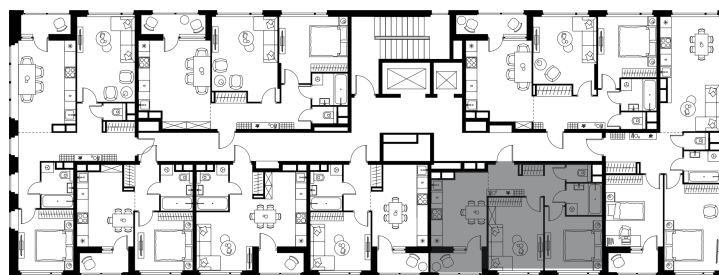

Квартиру можно купить онлайн!

Рассказываем, как купить онлайн на нашем сайте — просто отсканируйте QR-код

[Смотреть на сайте](#)

Отсканируйте QR-код и посмотрите эту квартиру на [Level.ru](https://level.ru)