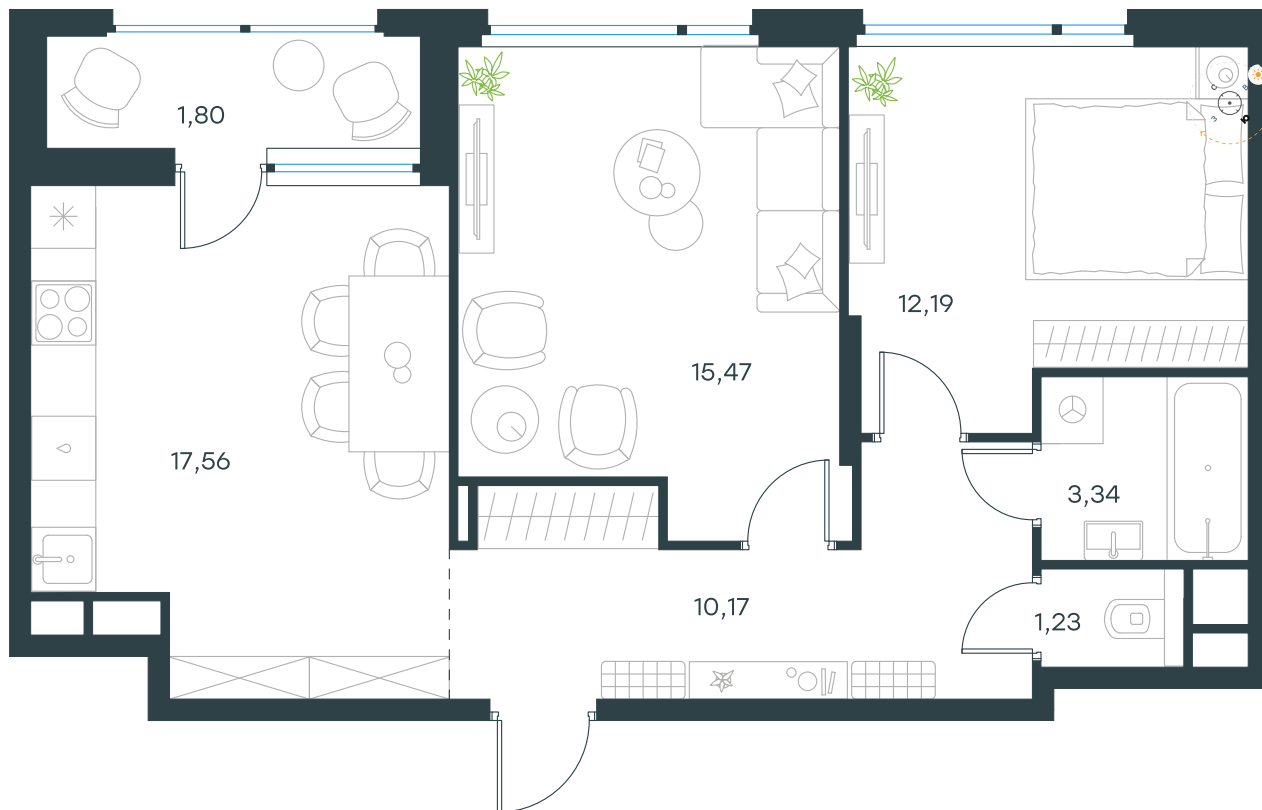

Level Лесной

Московская область, г.о.
Красногорск, посёлок Отрадное

Level Лесной

О проекте

Планировка квартиры: 24-2-152

Характеристики

**2-комн.
квартира, 61,76 м²**

Выдача ключей: II квартал 2027

Проект	Level Лесной
Этаж	6 из 15
Корпус	24/2
Тип отделки	Без отделки
Высота потолка	2,8 м
Цена за м²	175 474 руб.
Расположение	м.Пятницкое шоссе
Окна выходят	На двор

10 837 245 руб. С учетом - 10%
~~12 041 384 руб.~~