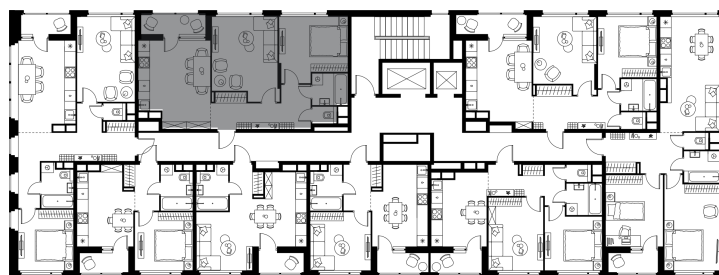

Квартиру можно купить онлайн!

Рассказываем, как купить онлайн на нашем сайте — просто отсканируйте QR-код

Смотреть на сайте

Отсканируйте QR-код и посмотрите эту квартиру на [Level.ru](https://level.ru)