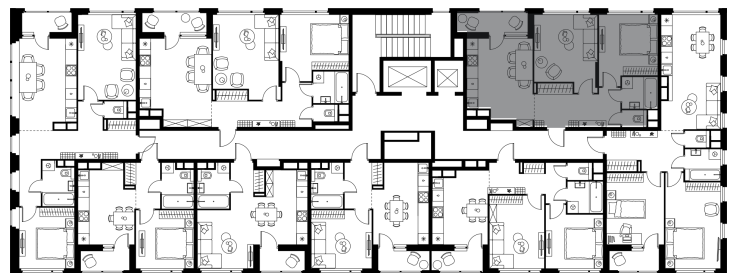

Квартиру можно купить онлайн!

Рассказываем, как купить онлайн на нашем сайте — просто отсканируйте QR-код

[Смотреть на сайте](#)

Отсканируйте QR-код и посмотрите эту квартиру на [Level.ru](https://level.ru)