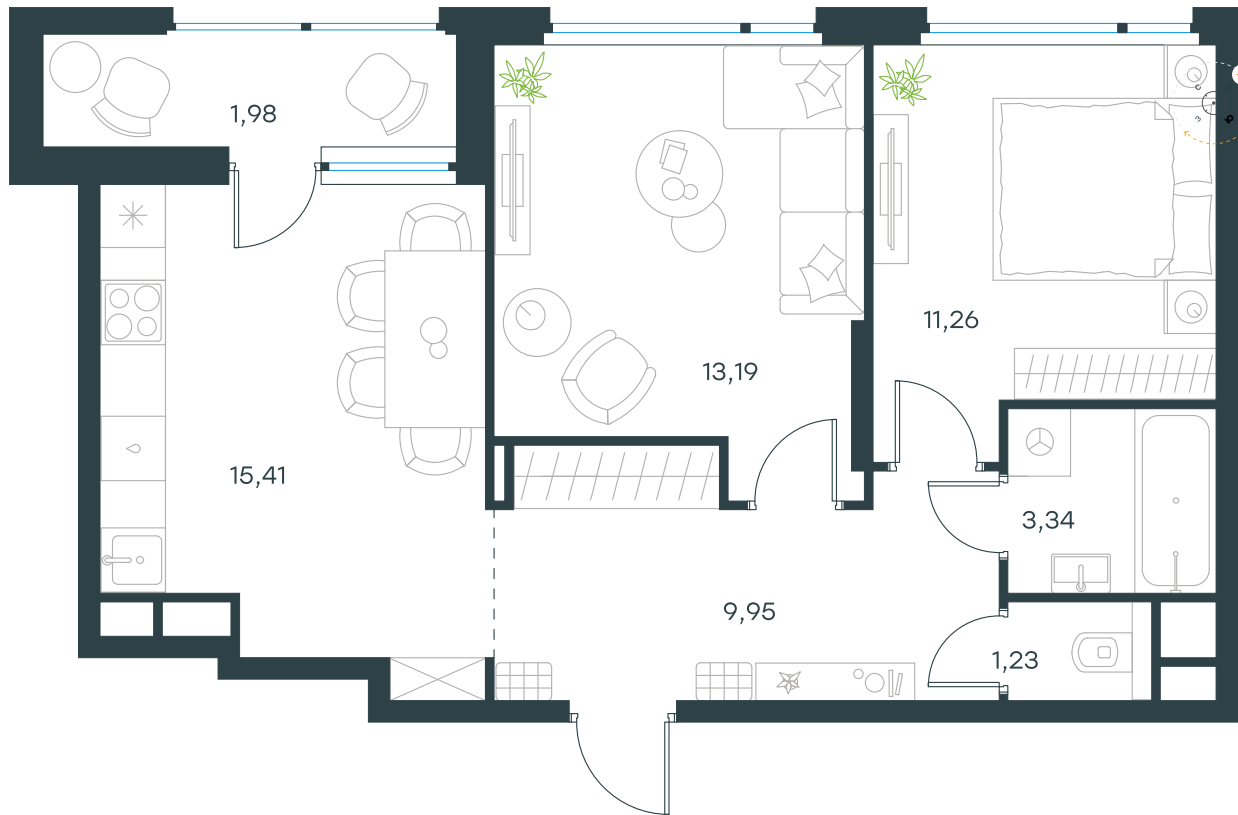

# Level Лесной

О проекте

Планировка квартиры: 24-2-161

Характеристики

**2-комн.  
квартира, 56,36 м²**

Выдача ключей: II квартал 2027

Проект	Level Лесной
Этаж	8 из 15
Корпус	24/2
Тип отделки	Без отделки
Высота потолка	2,8 м
Цена за м²	186 199 руб.
Расположение	м.Пятницкое шоссе
Окна выходят	На двор