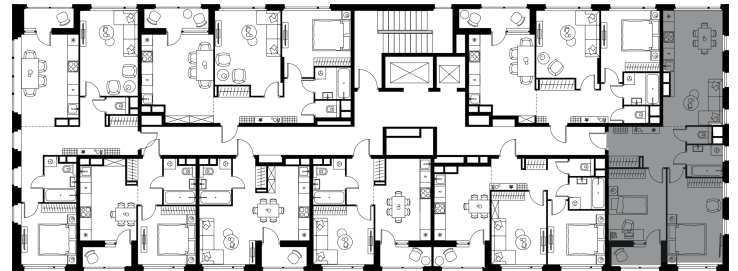

Квартиру можно купить онлайн!

Рассказываем, как купить онлайн на нашем сайте — просто отсканируйте QR-код

Смотреть на сайте

Отсканируйте QR-код и посмотрите эту квартиру на [Level.ru](https://level.ru)