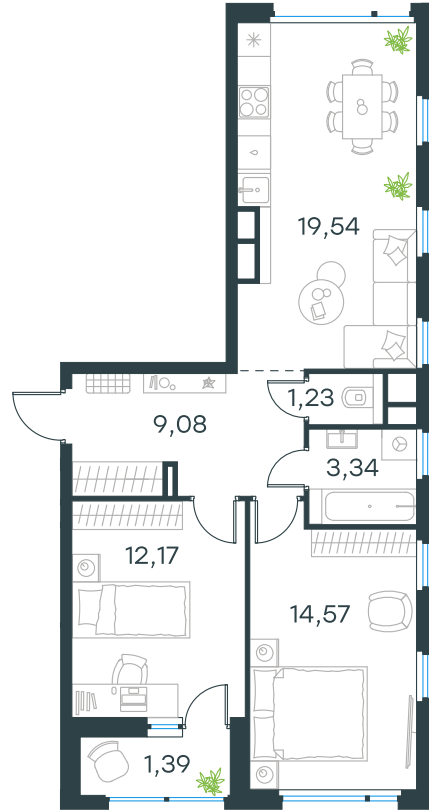

Level Лесной

Московская область, г.о.
Красногорск, посёлок Отрадное

Level Лесной

О проекте

Планировка квартиры: 24-2-162

Характеристики

**2-комн.
квартира, 61,32 м²**

Выдача ключей: II квартал 2027

Проект	Level Лесной
Этаж	8 из 15
Корпус	24/2
Тип отделки	Без отделки
Высота потолка	2,8 м
Цена за м²	197 829 руб.
Расположение	м.Пятницкое шоссе
Окна выходят	На окружающую застройку, двор
Редкий формат	С окном в ванной