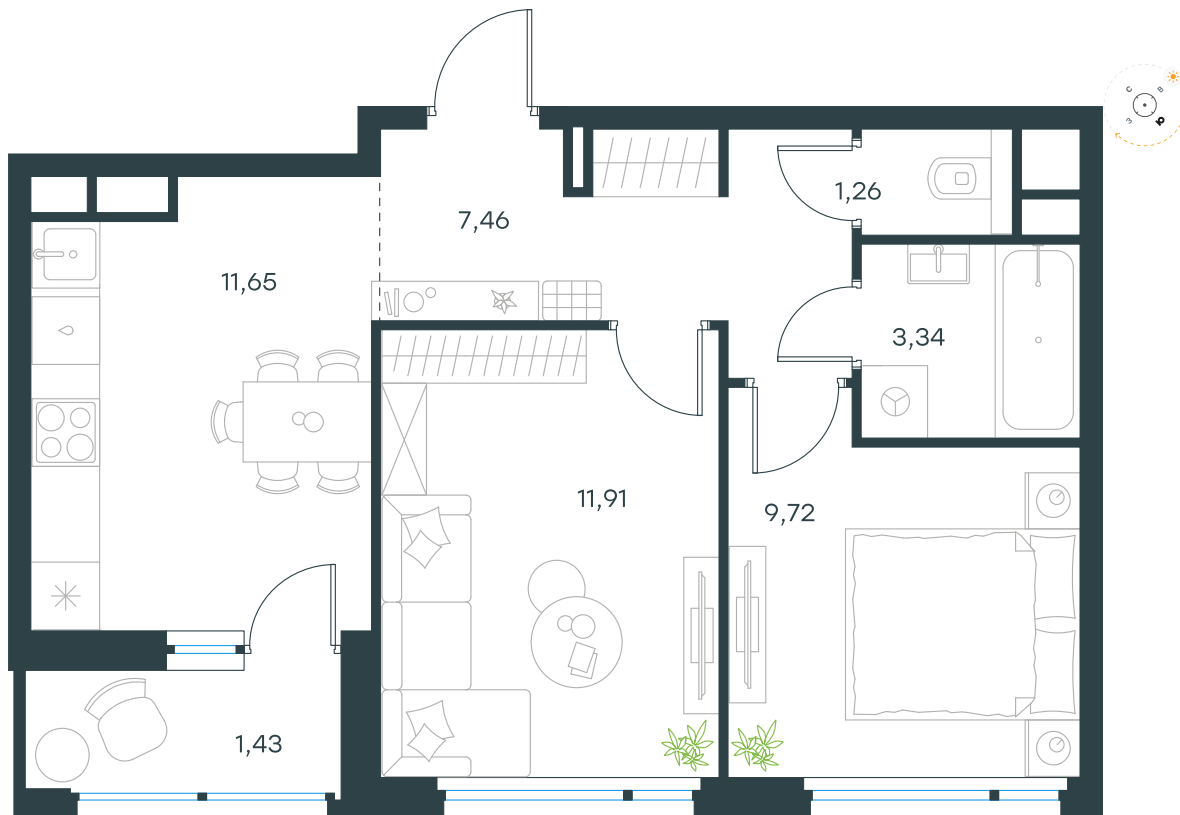

Level Лесной

Московская область, г.о.
Красногорск, посёлок Отрадное

Level Лесной

О проекте

Планировка квартиры: 24-2-163

Характеристики

**2-комн.
квартира, 46,77 м²**

Выдача ключей: II квартал 2027

Проект	Level Лесной
Этаж	8 из 15
Корпус	24/2
Тип отделки	Без отделки
Высота потолка	2,8 м
Цена за м²	210 861 руб.
Расположение	м.Пятницкое шоссе
Окна выходят	На двор

9 861 954 руб. С учетом - 10%
~~10 957 727 руб.~~