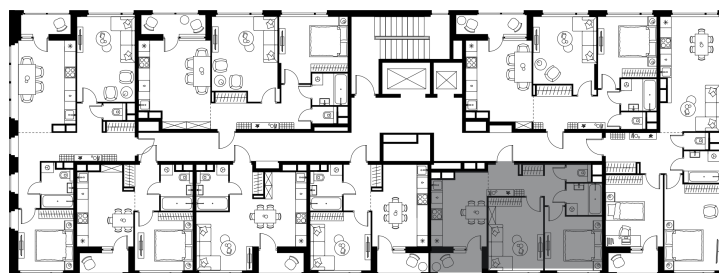

Квартиру можно купить онлайн!

Рассказываем, как купить онлайн на нашем сайте — просто отсканируйте QR-код

Смотреть на сайте

Отсканируйте QR-код и посмотрите эту квартиру на [Level.ru](https://level.ru)