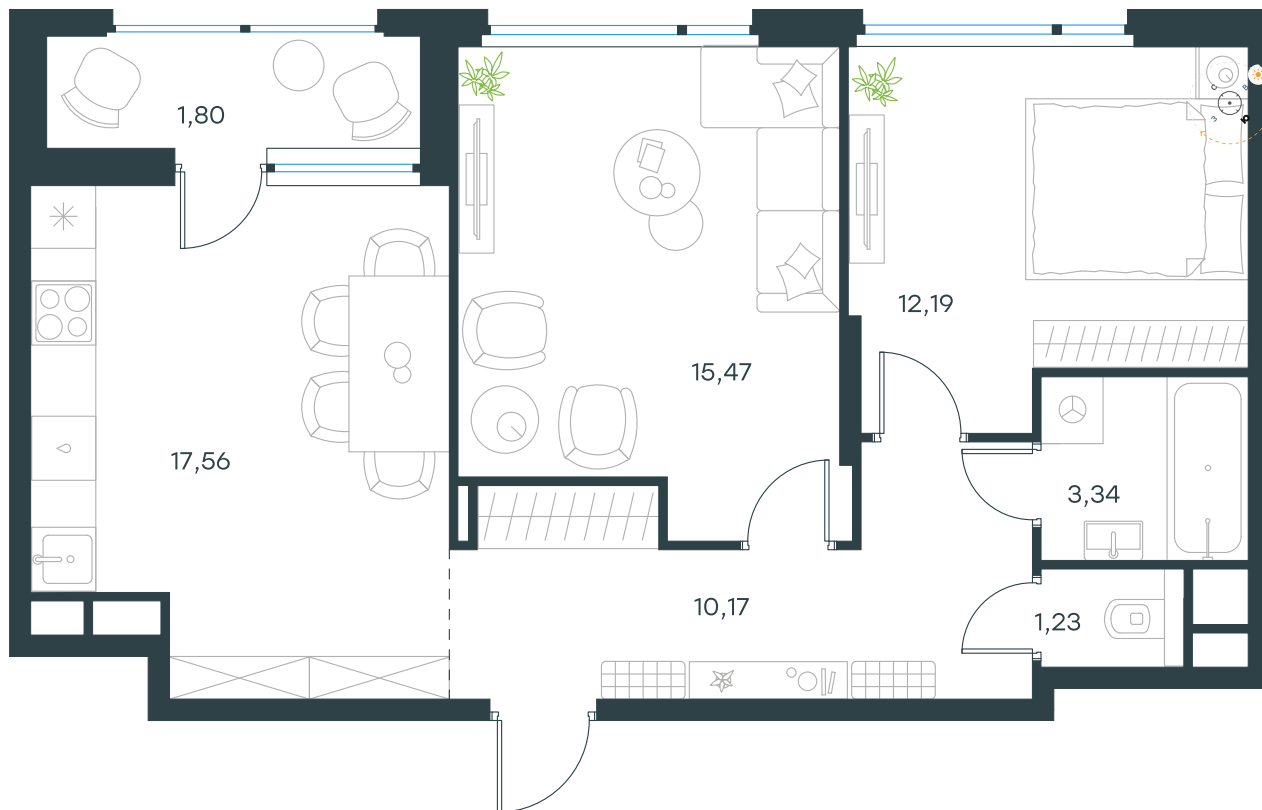

Level Лесной

Московская область, г.о.
Красногорск, посёлок Отрадное

Level Лесной

О проекте

Планировка квартиры: 24-2-168

Характеристики

**2-комн.
квартира, 61,76 м²**

Выдача ключей: II квартал 2027

Проект	Level Лесной
Этаж	8 из 15
Корпус	24/2
Тип отделки	Без отделки
Высота потолка	2,8 м
Цена за м²	178 293 руб.
Расположение	м.Пятницкое шоссе
Окна выходят	На двор

11 011 346 руб. С учетом - 10%
~~12 234 829 руб.~~