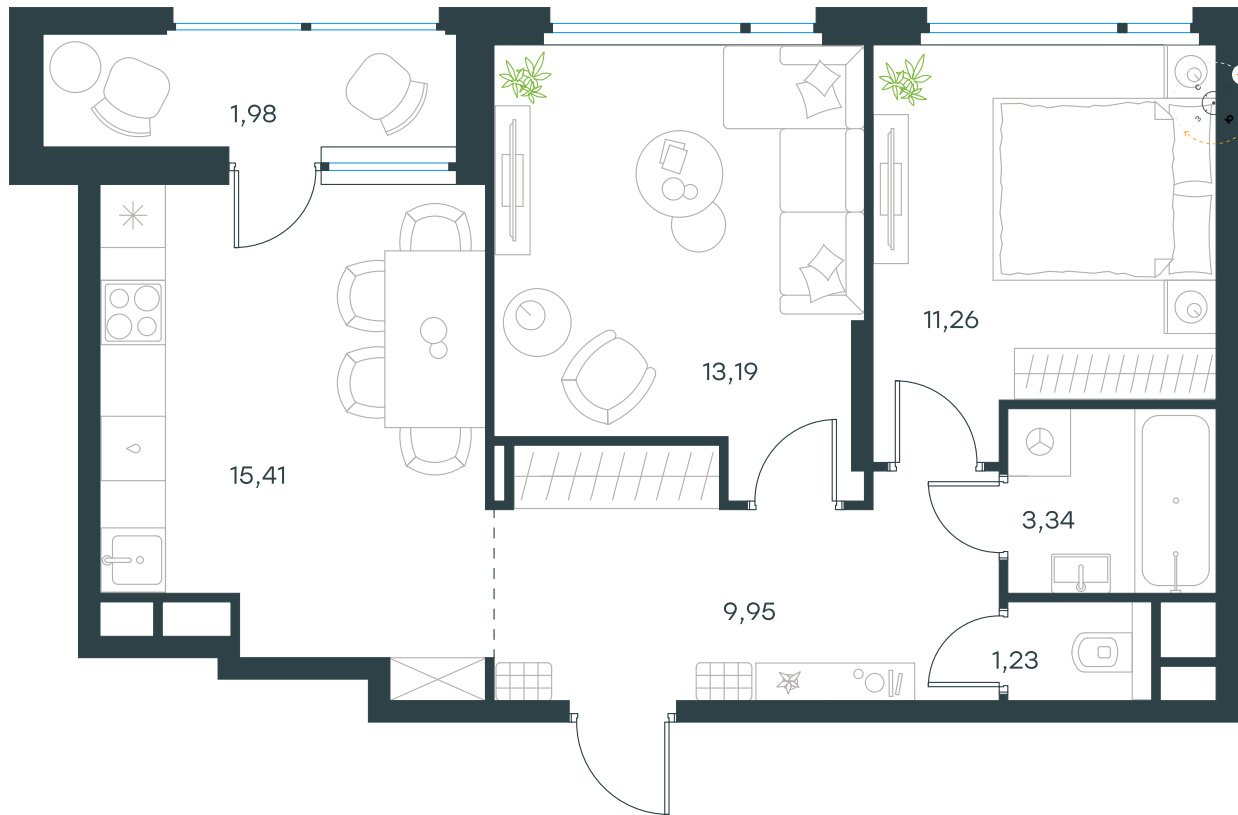

# Level Лесной

О проекте

Планировка квартиры: 24-2-169

Характеристики

**2-комн.  
квартира, 56,36 м²**

Выдача ключей: II квартал 2027

Проект	Level Лесной
Этаж	9 из 15
Корпус	24/2
Тип отделки	Без отделки
Высота потолка	2,8 м
Цена за м²	187 544 руб.
Расположение	м.Пятницкое шоссе
Окна выходят	На двор