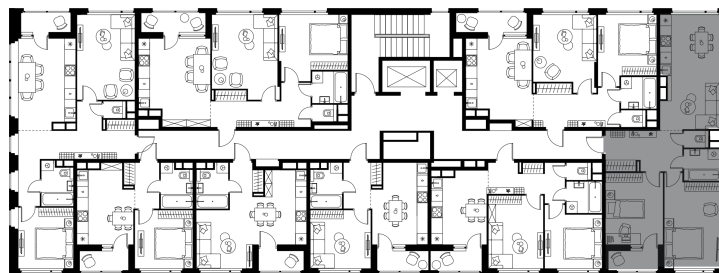

Квартиру можно купить онлайн!

Рассказываем, как купить онлайн на нашем сайте — просто отсканируйте QR-код

Смотреть на сайте

Отсканируйте QR-код и посмотрите эту квартиру на [Level.ru](https://level.ru)