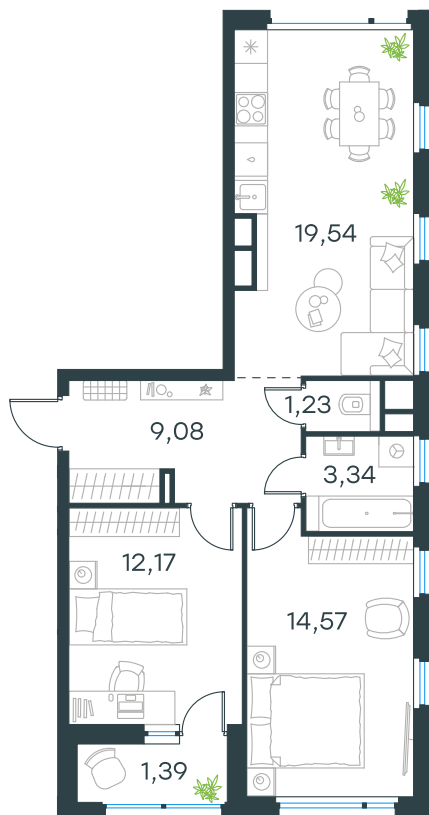

Level Лесной

Московская область, г.о.
Красногорск, посёлок Отрадное

Level Лесной

О проекте

Планировка квартиры: 24-2-170

Характеристики

**2-комн.
квартира, 61,32 м²**

Выдача ключей: II квартал 2027

Проект	Level Лесной
Этаж	9 из 15
Корпус	24/2
Тип отделки	Без отделки
Высота потолка	2,8 м
Цена за м²	199 238 руб.
Расположение	м.Пятницкое шоссе
Окна выходят	На окружающую застройку, двор
Редкий формат	С окном в ванной