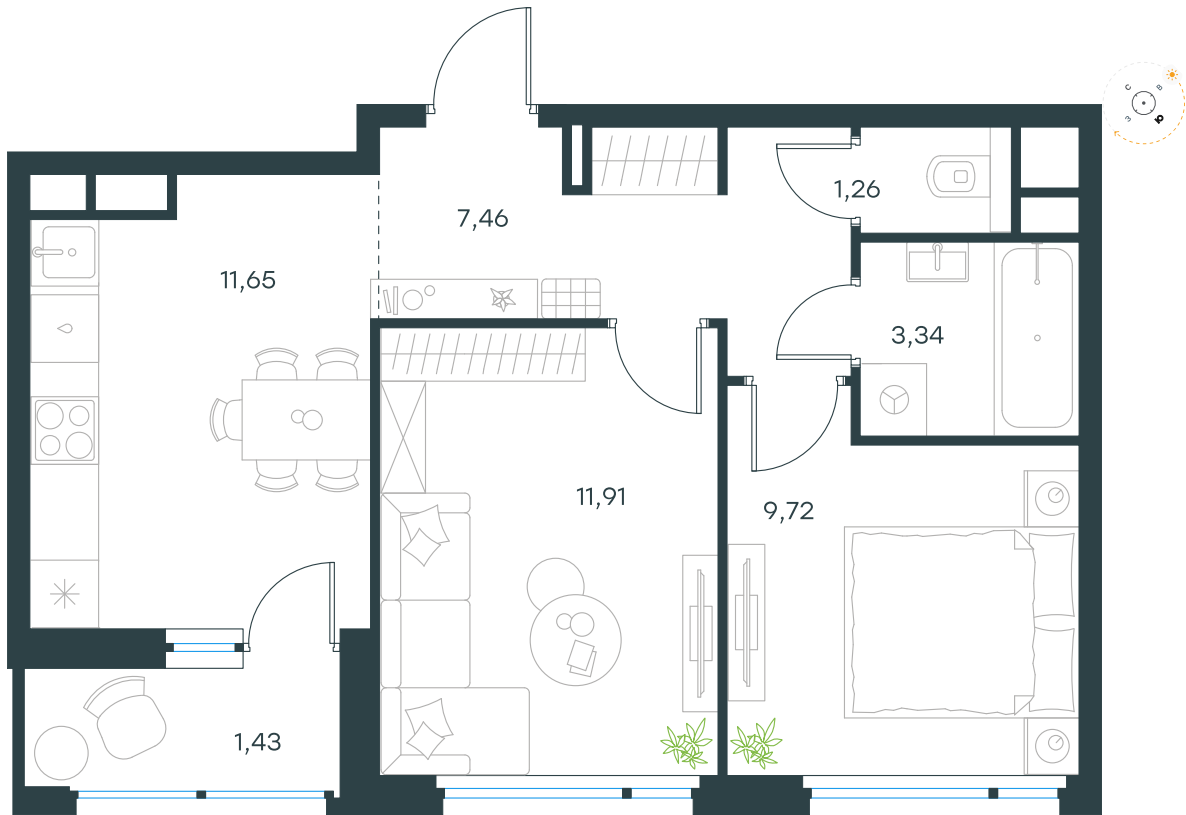

Level Лесной

Московская область, г.о.
Красногорск, посёлок Отрадное

Level Лесной

О проекте

Планировка квартиры: 24-2-171

Характеристики

**2-комн.
квартира, 46,77 м²**

Выдача ключей: II квартал 2027

Проект	Level Лесной
Этаж	9 из 15
Корпус	24/2
Тип отделки	Без отделки
Высота потолка	2,8 м
Цена за м²	212 230 руб.
Расположение	м.Пятницкое шоссе
Окна выходят	На двор

9 925 974 руб. С учетом - 10%
11 028 860 руб.