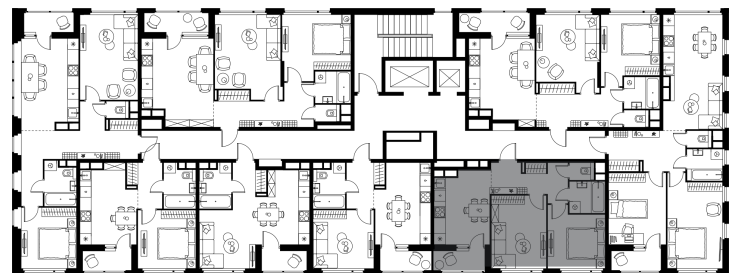

Квартиру можно купить онлайн!

Рассказываем, как купить онлайн на нашем сайте — просто отсканируйте QR-код

[Смотреть на сайте](#)

Отсканируйте QR-код и посмотрите эту квартиру на [Level.ru](https://level.ru)