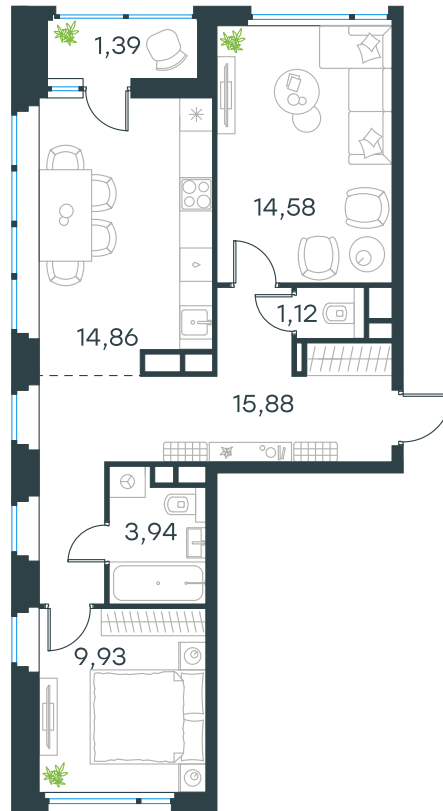

Level Лесной

Московская область, г.о.
Красногорск, посёлок Отрадное

Level Лесной

О проекте

Планировка квартиры: 24-2-175

Характеристики

**2-комн.
квартира, 61,7 м²**

Выдача ключей: II квартал 2027

Проект	Level Лесной
Этаж	9 из 15
Корпус	24/2
Тип отделки	Без отделки
Высота потолка	2,8 м
Цена за м²	186 724 руб.
Расположение	м.Пятницкое шоссе
Окна выходят	На окружающую застройку, двор

11 520 849 руб. С учетом - 10%
~~12 800 044 руб.~~