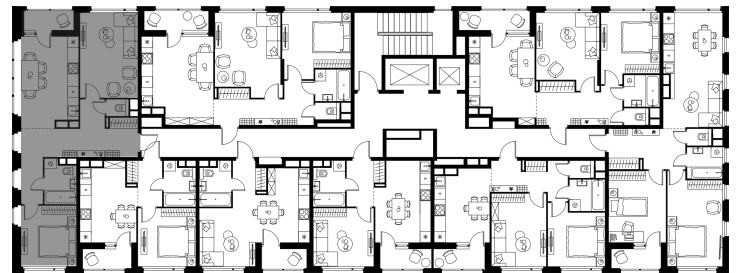

Квартиру можно купить онлайн!

Рассказываем, как купить онлайн на нашем сайте — просто отсканируйте QR-код

[Смотреть на сайте](#)

Отсканируйте QR-код и посмотрите эту квартиру на [Level.ru](https://level.ru)