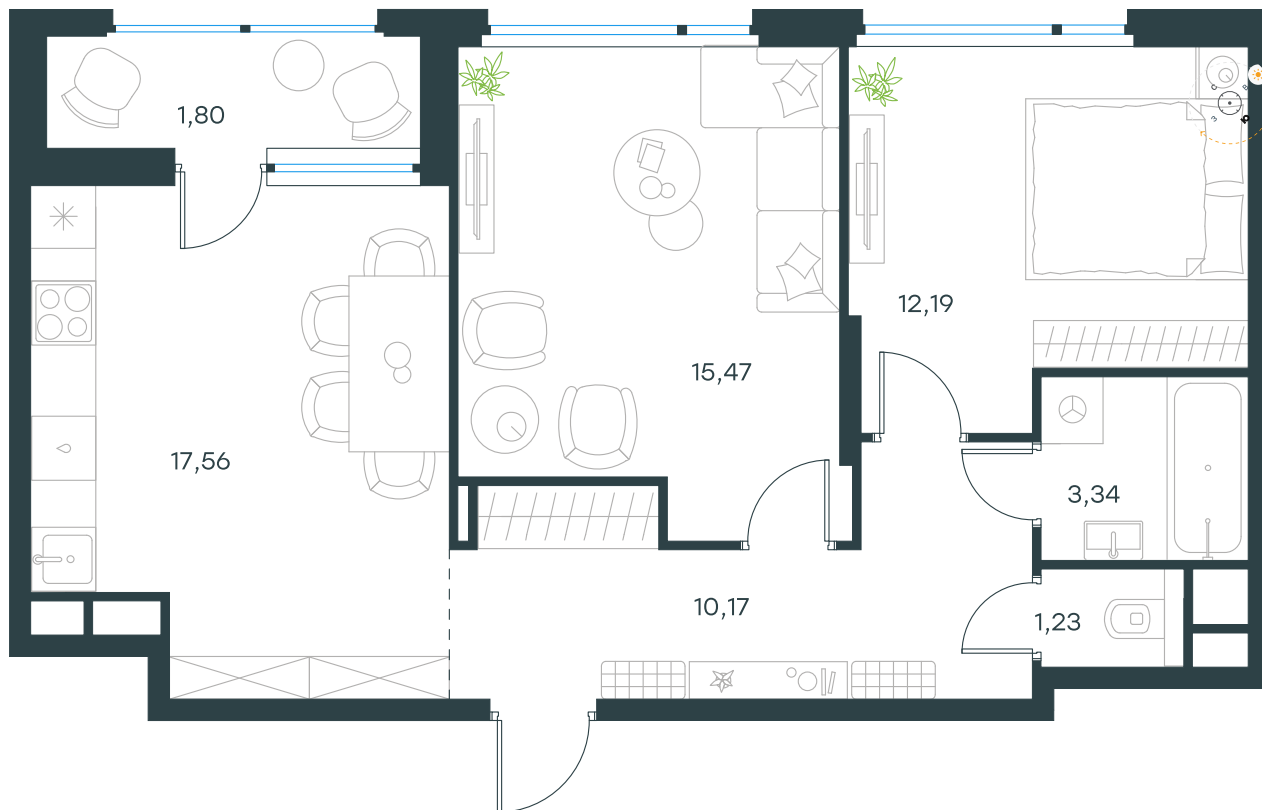

Level Лесной

Московская область, г.о.
Красногорск, посёлок Отрадное

Level Лесной

О проекте

Планировка квартиры: 24-2-176

Характеристики

**2-комн.
квартира, 61,76 м²**

Выдача ключей: II квартал 2027

Проект	Level Лесной
Этаж	9 из 15
Корпус	24/2
Тип отделки	Без отделки
Высота потолка	2,8 м
Цена за м²	179 703 руб.
Расположение	м.Пятницкое шоссе
Окна выходят	На двор

11 098 396 руб. С учетом - 10%
12 331 552 руб.