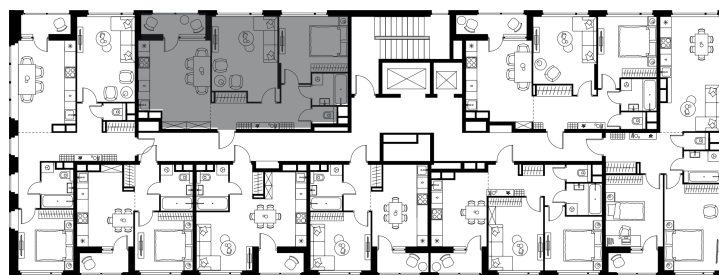

Квартиру можно купить онлайн!

Рассказываем, как купить онлайн на нашем сайте — просто отсканируйте QR-код

[Смотреть на сайте](#)

Отсканируйте QR-код и посмотрите эту квартиру на [Level.ru](https://level.ru)